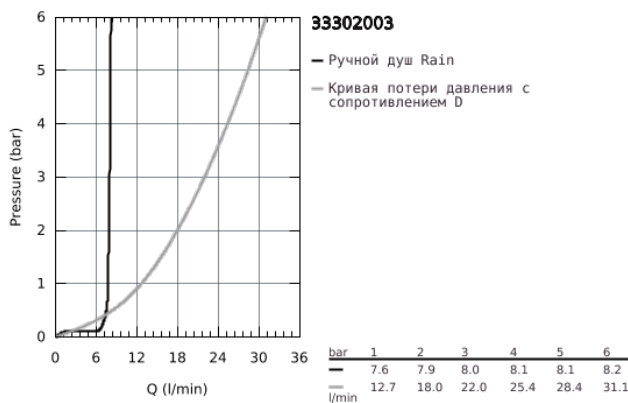

ОПИСАНИЕ ПРОДУКТА

- настенный монтаж
- металлический рычаг
- GROHE SilkMove керамический картридж 35 мм
- регулировка расхода воды
- с ограничителем температуры
- GROHE StarLight хромированное покрытие поверхности
- автоматический переключатель: ванна/душ
- аэратор
- встроенный обратный клапан в душевом отводе 1/2"
- скрытые S-образные эксцентрики
- отражатели из металла
- с защитой от обратного потока
- с душевым набором
- в комплект входят:
  - ручной душ Tempesta 100, один вид струи, 9,5 л/мин (27 923)
  - настенный держатель ручного душа (28 605)
  - душевой шланг Relaxaflex 1500 мм 1/2" x 1/2" (28 151)
- профессиональная серия