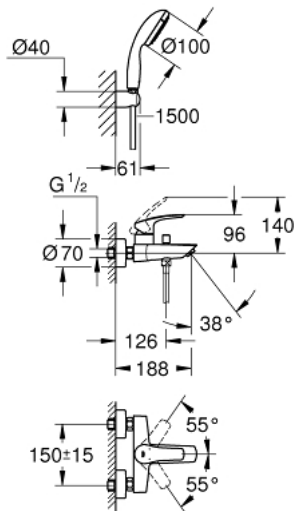

## 33 302 003 EUROSMART СМЕСИТЕЛЬ ОДНОРЫЧАЖНЫЙ ДЛЯ ВАННЫ, DN 15

### ОПИСАНИЕ ПРОДУКТА

- настенный монтаж
- металлический рычаг
- GROHE SilkMove керамический картридж 35 мм
- регулировка расхода воды
- с ограничителем температуры
- GROHE StarLight хромированное покрытие поверхности
- автоматический переключатель: ванна/душ
- аэратор
- встроенный обратный клапан в душевом отводе 1/2"
- скрытые S-образные эксцентрики
- отражатели из металла
- с защитой от обратного потока
- с душевым набором
- в комплект входят:
  - ручной душ Tempesta 100, один вид струи, 9,5 л/мин (27 923)
  - настенный держатель ручного душа (28 605)
  - душевой шланг Relaxaflex 1500 мм 1/2" x 1/2" (28 151)
- профессиональная серия

### ЗАПАСНЫЕ ЧАСТИ

- 1: lever (Order-nr. 48550000)
  - 2: Картридж (Order-nr. 46374000)
  - 3: Кнопка переключателя (Order-nr. 64309000)
  - 4: Аэратор (Order-nr. 13941000)
  - 5: Переключатель (Order-nr. 65655000)
  - 6: Обратный клапан (Order-nr. 08565000)
  - 7: Резьбовое соединение подключения 1/2" (Order-nr. 45044000)
  - 8: S-образный эксцентрик (Order-nr. 12662000)
  - 9: Сетка (Order-nr. 0700200M)
  - 10: Удлинение 3/4", 20 мм (Order-nr. 0713000M)\*
  - 11: Ключ (Order-nr. 19332000)\*
  - 12: Ключ (Order-nr. 19377000)\*
- \* Optional accessories