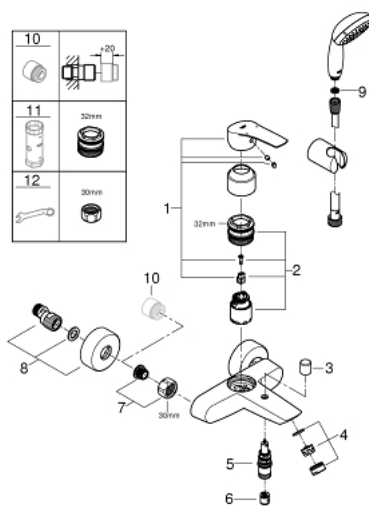

## 33 302 003 EUROSMART СМЕСИТЕЛЬ ОДНОРЫЧАЖНЫЙ ДЛЯ ВАННЫ, DN 15

### ОПИСАНИЕ ПРОДУКТА

- настенный монтаж
- металлический рычаг
- GROHE SilkMove керамический картридж 35 мм
- регулировка расхода воды
- с ограничителем температуры
- GROHE StarLight хромированное покрытие поверхности
- автоматический переключатель: ванна/душ
- аэратор
- встроенный обратный клапан в душевом отводе 1/2"
- скрытые S-образные эксцентрики
- отражатели из металла
- с защитой от обратного потока
- с душевым набором
- в комплект входят:
  - ручной душ Tempesta 100, один вид струи, 9,5 л/мин (27 923)
  - настенный держатель ручного душа (28 605)
  - душевой шланг Relaxaflex 1500 мм 1/2" x 1/2" (28 151)
- профессиональная серия

### ЗАПАСНЫЕ ЧАСТИ

- 1: lever (Order-nr. 48550000)
  - 2: Картридж (Order-nr. 46374000)
  - 3: Кнопка переключателя (Order-nr. 64309000)
  - 4: Аэратор (Order-nr. 13941000)
  - 5: Переключатель (Order-nr. 65655000)
  - 6: Обратный клапан (Order-nr. 08565000)
  - 7: Резьбовое соединение подключения 1/2" (Order-nr. 45044000)
  - 8: S-образный эксцентрик (Order-nr. 12662000)
  - 9: Сетка (Order-nr. 0700200M)
  - 10: Удлинение 3/4", 20 мм (Order-nr. 0713000M)\*
  - 11: Ключ (Order-nr. 19332000)\*
  - 12: Ключ (Order-nr. 19377000)\*
- \* Optional accessories