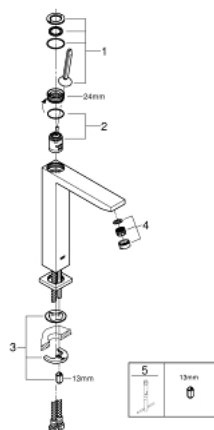

23 661 000 EUROCUBE JOY СМЕСИТЕЛЬ ОДНОРЫЧАЖНЫЙ ДЛЯ РАКОВИНЫ DN 15 XL-SIZE

ОПИСАНИЕ ПРОДУКТА

- монтаж на одно отверстие
- металлический рычаг
- для отдельностоящих раковин
- GROHE FeatherControl Joystick картридж
- GROHE EcoJoy SpeedClean аэратор с ограничением расхода воды 5,7 л/мин
- GROHE FastFixation Plus Система монтажа
- гладкий корпус
- гибкая подводка

23 661 000 EUROCUBE JOY СМЕСИТЕЛЬ ОДНОРЫЧАЖНЫЙ ДЛЯ РАКОВИНЫ DN 15 XL-SIZE

ЗАПАСНЫЕ ЧАСТИ

- 1: Рычаг (Order-nr. 46945000)
 - 2: Картридж (Order-nr. 46907000)
 - 3: Обратное резьбовое соединение (Order-nr. 46645000)
 - 4: Аэратор (Order-nr. 48159000)
 - 5: Монтажный ключ (Order-nr. 19017000)*
- * Optional accessories