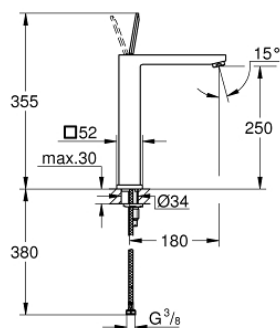

23 661 000 EUROCUBE JOY СМЕСИТЕЛЬ ОДНОРЫЧАЖНЫЙ ДЛЯ РАКОВИНЫ DN 15 XL-SIZE

ОПИСАНИЕ ПРОДУКТА

- монтаж на одно отверстие
- металлический рычаг
- для отдельностоящих раковин
- GROHE FeatherControl Joystick картридж
- GROHE EcoJoy SpeedClean аэратор с ограничением расхода воды 5,7 л/мин
- GROHE FastFixation Plus Система монтажа
- гладкий корпус
- гибкая подводка

23 661 000 EUROCUBE JOY СМЕСИТЕЛЬ ОДНОРЫЧАЖНЫЙ ДЛЯ РАКОВИНЫ DN 15 XL-SIZE

ЗАПАСНЫЕ ЧАСТИ

- 1: Рычаг (Order-nr. 46945000)
 - 2: Картридж (Order-nr. 46907000)
 - 3: Обратное резьбовое соединение (Order-nr. 46645000)
 - 4: Аэратор (Order-nr. 48159000)
 - 5: Монтажный ключ (Order-nr. 19017000)*
- * Optional accessories