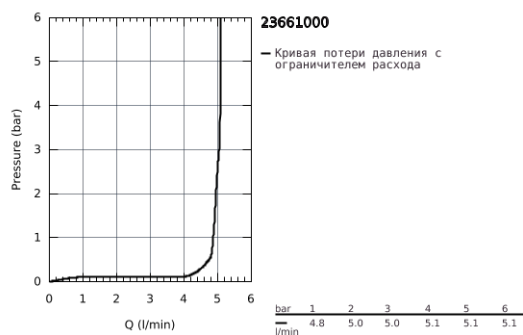

23 661 000 EUROCUBE JOY СМЕСИТЕЛЬ ОДНОРЫЧАЖНЫЙ ДЛЯ РАКОВИНЫ DN 15 XL-SIZE

ОПИСАНИЕ ПРОДУКТА

- монтаж на одно отверстие
- металлический рычаг
- для отдельностоящих раковин
- GROHE FeatherControl Joystick картридж
- GROHE EcoJoy SpeedClean аэратор с ограничением расхода воды 5,7 л/мин
- GROHE FastFixation Plus Система монтажа
- гладкий корпус
- гибкая подводка

23 661 000 EUROCUBE JOY СМЕСИТЕЛЬ ОДНОРЫЧАЖНЫЙ ДЛЯ РАКОВИНЫ DN 15 XL-SIZE

ЗАПАСНЫЕ ЧАСТИ

- 1: Рычаг (Order-nr. 46945000)
 - 2: Картридж (Order-nr. 46907000)
 - 3: Обратное резьбовое соединение (Order-nr. 46645000)
 - 4: Аэратор (Order-nr. 48159000)
 - 5: Монтажный ключ (Order-nr. 19017000)*
- * Optional accessories