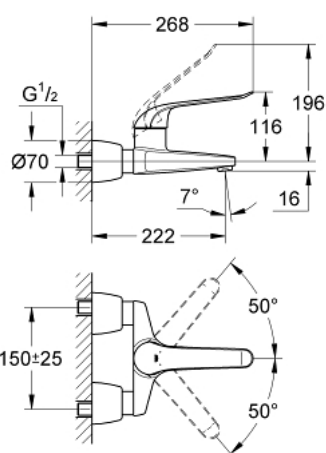

### ОПИСАНИЕ ПРОДУКТА

- настенный монтаж
- GROHE StarLight хромированное покрытие поверхности
- GROHE SilkMove керамический картридж Ø 46 мм
- регулировка расхода воды
- настраиваемый ограничитель температуры
- возможность установки мин. расхода 2,5 л/мин.
- ламинарный преобразователь потока - 9 л/мин
- литой излив
- вынос 221 мм
- металлический рычаг
- длина рычага 170 мм
- с запорными S-эксцентриками

### ЗАПАСНЫЕ ЧАСТИ

- 1: Рычаг 170 мм (Order-nr. 46689000)
  - 2: Колпак (Order-nr. 46570000)
  - 3: Ограничитель температуры (Order-nr. 46375000)
  - 4: Картридж (Order-nr. 46048000)
  - 5: Резьбовое соединение  
подключения 1/2" (Order-nr. 45044000)
  - 6: S-эксцентрик, запорный (Order-nr. 12051000)
  - 6.1: Уплотнение (Order-nr. 0138600M)
  - 6.2: Розетка (Order-nr. 45392000)
  - 7: Регулятор струи (Order-nr. 13960000)
  - 8: Набор удлинителей, 30 мм (Order-nr. 46238000)\*
  - 9: рычаг 160 мм (Order-nr. 32871000)\*
- \* Optional accessories