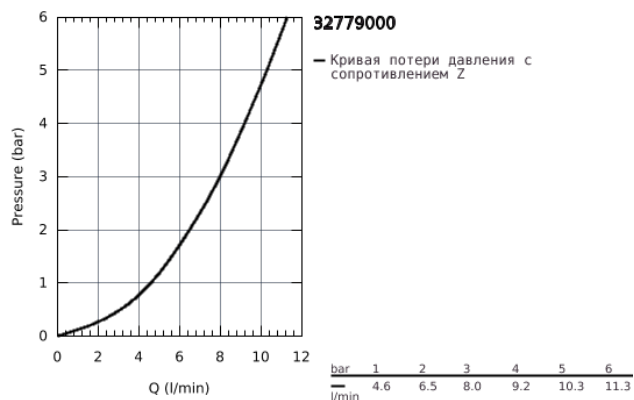

## 32 779 000 EUROECO SPECIAL СМЕСИТЕЛЬ ОДНОРЫЧАЖНЫЙ ДЛЯ РАКОВИНЫ DN 15

### ОПИСАНИЕ ПРОДУКТА

- настенный монтаж
- GROHE StarLight хромированное покрытие поверхности
- GROHE SilkMove керамический картридж Ø 46 мм
- регулировка расхода воды
- настраиваемый ограничитель температуры
- возможность установки мин. расхода 2,5 л/мин.
- ламинарный преобразователь потока - 9 л/мин
- литой излив
- вынос 221 мм
- металлический рычаг
- длина рычага 170 мм
- с запорными S-эксцентриками