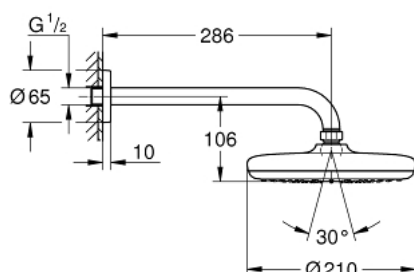

26 411 000 TEMPESTA 210 ВЕРХНИЙ ДУШ С ДУШЕВЫМ КРОНШТЕЙНОМ 286 ММ, 1 РЕЖИМ СТРУИ

ОПИСАНИЕ ПРОДУКТА

- в комплект входят:
- верхний душ Tempesta 210 (26 408)
- один вид струи:
- Rain
- Rainshower Душевой кронштейн 286 мм (28 576 000)
- GROHE DreamSpray превосходный поток воды
- GROHE StarLight хромированное покрытие поверхности
- SpeedClean система против известковых отложений
- внутренний охлаждающий канал для продолжительного срока службы
- может использоваться с проточным водонагревателем
- минимальное давление 1,0 бар

26 411 000 **ТЕМЕСТА 210 ВЕРХНИЙ ДУШ С ДУШЕВЫМ КРОНШТЕЙНОМ 286 ММ, 1 РЕЖИМ СТРУИ**

26 411 000 **ТЕМPEСТА 210 ВЕРХНИЙ ДУШ С ДУШЕВЫМ КРОНШТЕЙНОМ 286 ММ, 1 РЕЖИМ СТРУИ**

ЗАПАСНЫЕ ЧАСТИ

1: Уплотнение Ø18,5 x Ø12 x 2 (Order-nr. 0138900M)