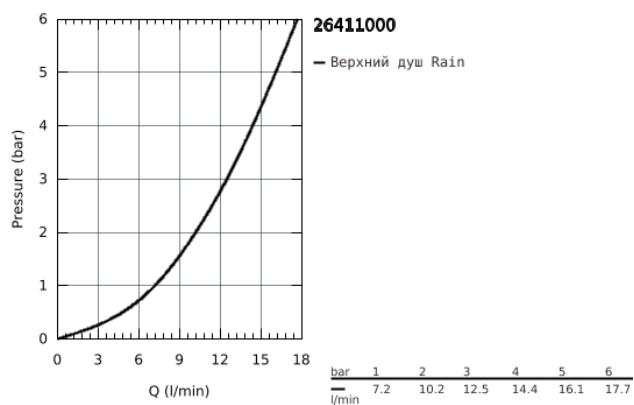

26 411 000 TEMPESTA 210 ВЕРХНИЙ ДУШ С ДУШЕВЫМ КРОНШТЕЙНОМ 286 ММ, 1 РЕЖИМ СТРУИ

ОПИСАНИЕ ПРОДУКТА

- в комплект входят:
- верхний душ Tempesta 210 (26 408)
- один вид струи:
- Rain
- Rainshower Душевой кронштейн 286 мм (28 576 000)
- GROHE DreamSpray превосходный поток воды
- GROHE StarLight хромированное покрытие поверхности
- SpeedClean система против известковых отложений
- внутренний охлаждающий канал для продолжительного срока службы
- может использоваться с проточным водонагревателем
- минимальное давление 1,0 бар

26 411 000 **ТЕМЕСТА 210 ВЕРХНИЙ ДУШ С ДУШЕВЫМ КРОНШТЕЙНОМ 286 ММ, 1 РЕЖИМ СТРУИ**

26 411 000 **ТЕМPEСТА 210 ВЕРХНИЙ ДУШ С ДУШЕВЫМ КРОНШТЕЙНОМ 286 ММ, 1 РЕЖИМ СТРУИ**

ЗАПАСНЫЕ ЧАСТИ

1: Уплотнение Ø18,5 x Ø12 x 2 (Order-nr. 0138900M)