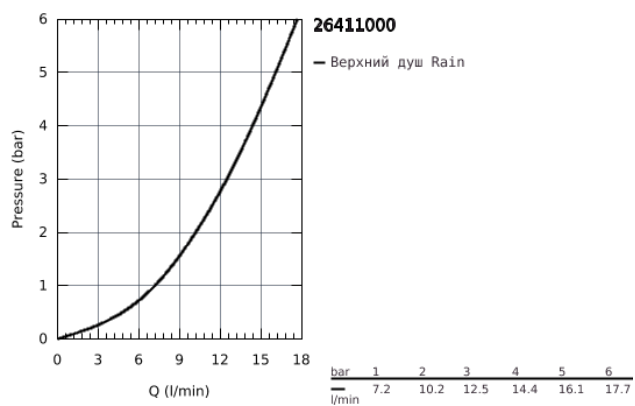

26 411 000 TEMPESTA 210 ВЕРХНИЙ ДУШ С ДУШЕВЫМ КРОНШТЕЙНОМ 286 ММ, 1 РЕЖИМ СТРУИ

ОПИСАНИЕ ПРОДУКТА

- в комплект входят:
- верхний душ Tempesta 210 (26 408)
- один вид струи:
- Rain
- Rainshower Душевой кронштейн 286 мм (28 576 000)
- GROHE DreamSpray превосходный поток воды
- GROHE StarLight хромированное покрытие поверхности
- SpeedClean система против известковых отложений
- внутренний охлаждающий канал для продолжительного срока службы
- может использоваться с проточным водонагревателем
- минимальное давление 1,0 бар

26 411 000 **ТЕМЕСТА 210 ВЕРХНИЙ ДУШ С ДУШЕВЫМ КРОНШТЕЙНОМ 286 ММ, 1 РЕЖИМ СТРУИ**

26 411 000 **ТЕМPEСТА 210 ВЕРХНИЙ ДУШ С ДУШЕВЫМ КРОНШТЕЙНОМ 286 ММ, 1 РЕЖИМ СТРУИ**

ЗАПАСНЫЕ ЧАСТИ

1: Уплотнение Ø18,5 x Ø12 x 2 (Order-nr. 0138900M)