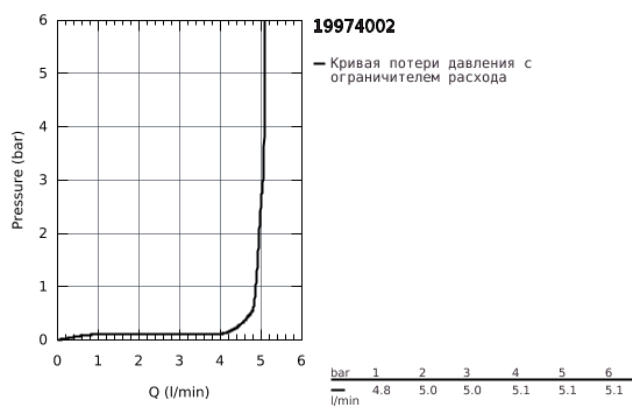

19 974 002 EURODISC COSMOPOLITAN СМЕСИТЕЛЬ ДЛЯ РАКОВИНЫ НА ДВА ОТВЕРСТИЯ L-SIZE

ОПИСАНИЕ ПРОДУКТА

- настенный монтаж
- комплект верхней монтажной части для
- 23 571 000
- без встраиваемого механизма
- с металлической платой
- металлический рычаг
- GROHE StarLight хромированное покрытие поверхности
- GROHE AquaGuide регулируемый аэратор 5,7 л/мин
- размер по осям 110 мм
- вынос 225 мм

19 974 002 **EURODISC COSMOPOLITAN СМЕСИТЕЛЬ ДЛЯ РАКОВИНЫ НА ДВА
ОТВЕРСТИЯ
L-SIZE**

ЗАПАСНЫЕ ЧАСТИ

1: Рычаг (Order-nr. 46742000)

2: Регулятор струи (Order-nr. 46837000)

3: Удлинение (Order-nr. 46943000)*

* Optional accessories