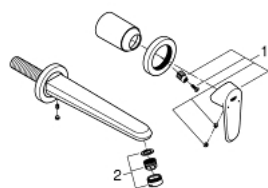

19 974 002 EURODISC COSMOPOLITAN СМЕСИТЕЛЬ ДЛЯ РАКОВИНЫ НА ДВА ОТВЕРСТИЯ L-SIZE

ОПИСАНИЕ ПРОДУКТА

- настенный монтаж
- комплект верхней монтажной части для
- 23 571 000
- без встраиваемого механизма
- с металлической платой
- металлический рычаг
- GROHE StarLight хромированное покрытие поверхности
- GROHE AquaGuide регулируемый аэратор 5,7 л/мин
- размер по осям 110 мм
- вынос 225 мм

19 974 002 **EURODISC COSMOPOLITAN СМЕСИТЕЛЬ ДЛЯ РАКОВИНЫ НА ДВА
ОТВЕРСТИЯ
L-SIZE**

ЗАПАСНЫЕ ЧАСТИ

1: Рычаг (Order-nr. 46742000)

2: Регулятор струи (Order-nr. 46837000)

3: Удлинение (Order-nr. 46943000)*

* Optional accessories