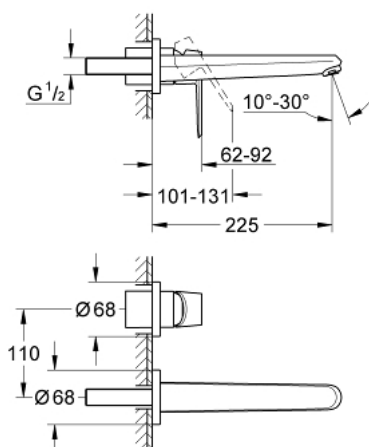

19 974 002 EURODISC COSMOPOLITAN СМЕСИТЕЛЬ ДЛЯ РАКОВИНЫ НА ДВА ОТВЕРСТИЯ L-SIZE

ОПИСАНИЕ ПРОДУКТА

- настенный монтаж
- комплект верхней монтажной части для
- 23 571 000
- без встраиваемого механизма
- с металлической платой
- металлический рычаг
- GROHE StarLight хромированное покрытие поверхности
- GROHE AquaGuide регулируемый аэратор 5,7 л/мин
- размер по осям 110 мм
- вынос 225 мм

19 974 002 **EURODISC COSMOPOLITAN СМЕСИТЕЛЬ ДЛЯ РАКОВИНЫ НА ДВА
ОТВЕРСТИЯ
L-SIZE**

ЗАПАСНЫЕ ЧАСТИ

1: Рычаг (Order-nr. 46742000)

2: Регулятор струи (Order-nr. 46837000)

3: Удлинение (Order-nr. 46943000)*

* Optional accessories