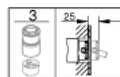

19 974 002 EURODISC COSMOPOLITAN СМЕСИТЕЛЬ ДЛЯ РАКОВИНЫ НА ДВА ОТВЕРСТИЯ L-SIZE

ОПИСАНИЕ ПРОДУКТА

- настенный монтаж
- комплект верхней монтажной части для
- 23 571 000
- без встраиваемого механизма
- с металлической платой
- металлический рычаг
- GROHE StarLight хромированное покрытие поверхности
- GROHE AquaGuide регулируемый аэратор 5,7 л/мин
- размер по осям 110 мм
- вынос 225 мм

19 974 002 **EURODISC COSMOPOLITAN СМЕСИТЕЛЬ ДЛЯ РАКОВИНЫ НА ДВА
ОТВЕРСТИЯ
L-SIZE**

ЗАПАСНЫЕ ЧАСТИ

1: Рычаг (Order-nr. 46742000)

2: Регулятор струи (Order-nr. 46837000)

3: Удлинение (Order-nr. 46943000)*

* Optional accessories