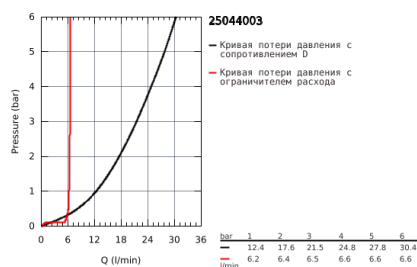

25 044 003 ATRIO СМЕСИТЕЛЬ ДЛЯ ВАННЫ, DN 15

ОПИСАНИЕ ПРОДУКТА

- монтаж на полу с высокими вертикальными подключениями (765 мм)
- комплект верхней монтажной части для
- 45 984 001
- керамические вентили 1/2", 90°
- GROHE StarLight хромированное покрытие поверхности
- автоматический переключатель: ванна/душ
- излив с аэратором
- вынос 301 мм
- встроенный обратный клапан в душевом отводе 1/2"
- ручной душ Sena Stick (26 465)
- держатель ручного душа
- душевой шланг Silverflex 1.250 мм (28 362)
- с защитой от обратного потока
- с крестообразными рукоятками
- включены 2 набора с накладными насадками. Один с надписями "H" и "C", другой - без надписей