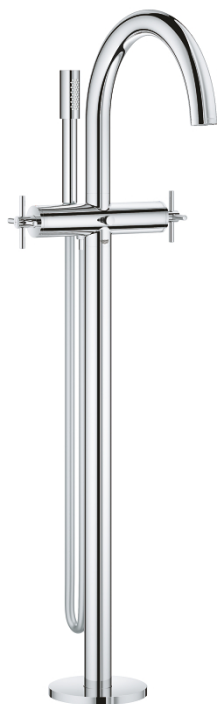

25 044 003 ATRIO СМЕСИТЕЛЬ ДЛЯ ВАННЫ, DN 15

ОПИСАНИЕ ПРОДУКТА

- монтаж на полу с высокими вертикальными подключениями (765 мм)
- комплект верхней монтажной части для
- 45 984 001
- керамические вентили 1/2", 90°
- GROHE StarLight хромированное покрытие поверхности
- автоматический переключатель: ванна/душ
- излив с аэратором
- вынос 301 мм
- встроенный обратный клапан в душевом отводе 1/2"
- ручной душ Sena Stick (26 465)
- держатель ручного душа
- душевой шланг Silverflex 1.250 мм (28 362)
- с защитой от обратного потока
- с крестообразными рукоятками
- включены 2 набора с накладными насадками. Один с надписями "H" и "C", другой - без надписей

25 044 003 ATRIO СМЕСИТЕЛЬ ДЛЯ ВАННЫ, DN 15

25 044 003 ATRIO СМЕСИТЕЛЬ ДЛЯ ВАННЫ, DN 15

ЗАПАСНЫЕ ЧАСТИ

- 1: Pair of handles (Order-nr. 48406000)
- 2: Керамический вентиль 1/2" (Order-nr. 45883000)
- 2.1: O-кольцо Ø18,2 x Ø1,7 (Order-nr. 0392400M)
- 3: Обратный клапан (Order-nr. 08565000)
- 4: Кнопка переключателя (Order-nr. 64989000)
- 5: Аэратор (Order-nr. 13926000)
- 6: Переключатель (Order-nr. 48407000)
- 7: Сетка (Order-nr. 0700200M)
- 8: Керамический вентиль 1/2" (Order-nr. 45882000)
- 8.1: O-кольцо Ø18,2 x Ø1,7 (Order-nr. 0392400M)