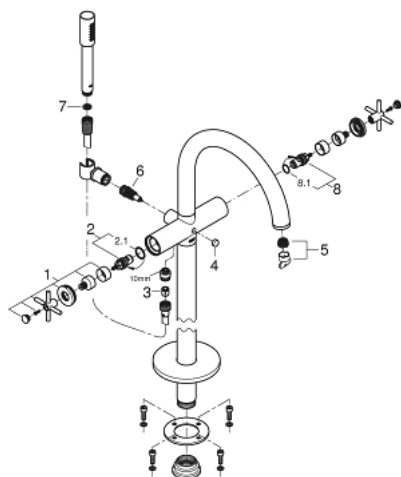

25 044 003 ATRIO СМЕСИТЕЛЬ ДЛЯ ВАННЫ, DN 15

ОПИСАНИЕ ПРОДУКТА

- монтаж на полу с высокими вертикальными подключениями (765 мм)
- комплект верхней монтажной части для
- 45 984 001
- керамические вентили 1/2", 90°
- GROHE StarLight хромированное покрытие поверхности
- автоматический переключатель: ванна/душ
- излив с аэратором
- вынос 301 мм
- встроенный обратный клапан в душевом отводе 1/2"
- ручной душ Sena Stick (26 465)
- держатель ручного душа
- душевой шланг Silverflex 1.250 мм (28 362)
- с защитой от обратного потока
- с крестообразными рукоятками
- включены 2 набора с накладными насадками. Один с надписями "H" и "C", другой - без надписей

25 044 003 ATRIO СМЕСИТЕЛЬ ДЛЯ ВАННЫ, DN 15

25 044 003 ATRIO СМЕСИТЕЛЬ ДЛЯ ВАННЫ, DN 15

ЗАПАСНЫЕ ЧАСТИ

- 1: Pair of handles (Order-nr. 48406000)
- 2: Керамический вентиль 1/2" (Order-nr. 45883000)
- 2.1: O-кольцо Ø18,2 x Ø1,7 (Order-nr. 0392400M)
- 3: Обратный клапан (Order-nr. 08565000)
- 4: Кнопка переключателя (Order-nr. 64989000)
- 5: Аэратор (Order-nr. 13926000)
- 6: Переключатель (Order-nr. 48407000)
- 7: Сетка (Order-nr. 0700200M)
- 8: Керамический вентиль 1/2" (Order-nr. 45882000)
- 8.1: O-кольцо Ø18,2 x Ø1,7 (Order-nr. 0392400M)