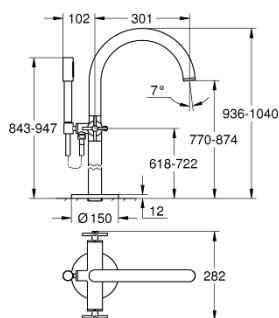

25 044 003 ATRIO СМЕСИТЕЛЬ ДЛЯ ВАННЫ, DN 15

ОПИСАНИЕ ПРОДУКТА

- монтаж на полу с высокими вертикальными подключениями (765 мм)
- комплект верхней монтажной части для
- 45 984 001
- керамические вентили 1/2", 90°
- GROHE StarLight хромированное покрытие поверхности
- автоматический переключатель: ванна/душ
- излив с аэратором
- вынос 301 мм
- встроенный обратный клапан в душевом отводе 1/2"
- ручной душ Sena Stick (26 465)
- держатель ручного душа
- душевой шланг Silverflex 1.250 мм (28 362)
- с защитой от обратного потока
- с крестообразными рукоятками
- включены 2 набора с накладными насадками. Один с надписями "H" и "C", другой - без надписей

25 044 003 ATRIO СМЕСИТЕЛЬ ДЛЯ ВАННЫ, DN 15

25 044 003 ATRIO СМЕСИТЕЛЬ ДЛЯ ВАННЫ, DN 15

ЗАПАСНЫЕ ЧАСТИ

- 1: Pair of handles (Order-nr. 48406000)
- 2: Керамический вентиль 1/2" (Order-nr. 45883000)
- 2.1: O-кольцо Ø18,2 x Ø1,7 (Order-nr. 0392400M)
- 3: Обратный клапан (Order-nr. 08565000)
- 4: Кнопка переключателя (Order-nr. 64989000)
- 5: Аэратор (Order-nr. 13926000)
- 6: Переключатель (Order-nr. 48407000)
- 7: Сетка (Order-nr. 0700200M)
- 8: Керамический вентиль 1/2" (Order-nr. 45882000)
- 8.1: O-кольцо Ø18,2 x Ø1,7 (Order-nr. 0392400M)