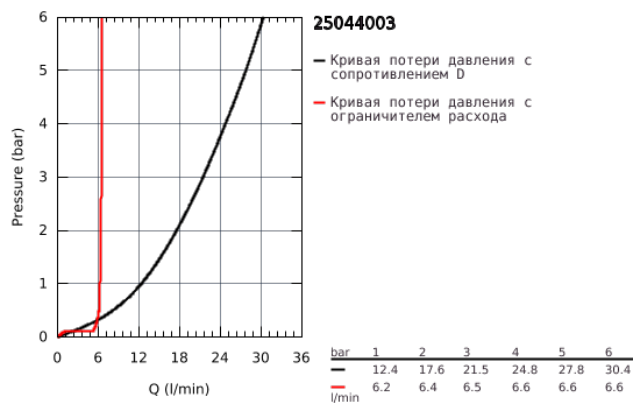

25 044 003 ATRIO СМЕСИТЕЛЬ ДЛЯ ВАННЫ, DN 15