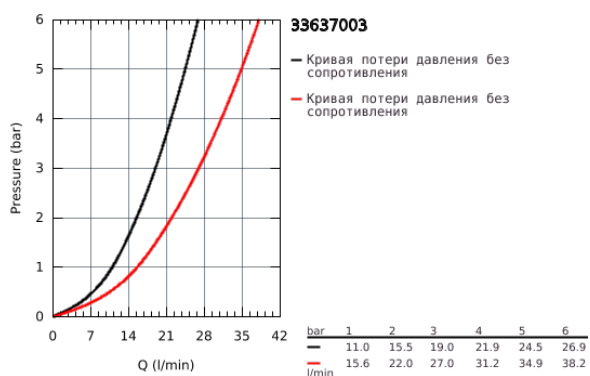

33 637 003 EUROSTYLE СМЕСИТЕЛЬ ОДНОРЫЧАЖНЫЙ ДЛЯ ВАННЫ, DN 15

ОПИСАНИЕ ПРОДУКТА

- установка на стену
- GROHE SilkMove керамический картридж Ø 46 мм
- GROHE StarLight хромированное покрытие поверхности
- GROHE FastFixation быстрый монтаж
- в комплект входят:
- комплект верхней монтажной части
- (19 506 003)
- со встраиваемым механизмом
- регулировка расхода воды
- автоматический переключатель: ванна/душ
- металлическая рукоятка (с отверстием)
- уплотнитель розетки и рычага
- отражатель из металла
- дополнительный ограничитель температуры (46 308 000)