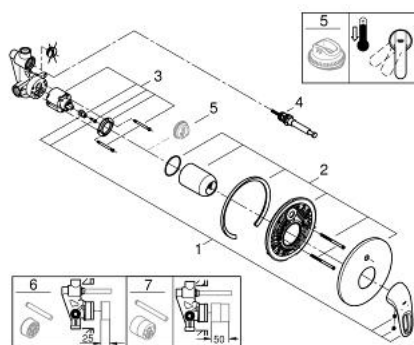

33 637 003 EUROSTYLE СМЕСИТЕЛЬ ОДНОРЫЧАЖНЫЙ ДЛЯ ВАННЫ, DN 15

ОПИСАНИЕ ПРОДУКТА

- установка на стену
- GROHE SilkMove керамический картридж Ø 46 мм
- GROHE StarLight хромированное покрытие поверхности
- GROHE FastFixation быстрый монтаж
- в комплект входят:
- комплект верхней монтажной части
- (19 506 003)
- со встраиваемым механизмом
- регулировка расхода воды
- автоматический переключатель: ванна/душ
- металлическая рукоятка (с отверстием)
- уплотнитель розетки и рычага
- отражатель из металла
- дополнительный ограничитель температуры (46 308 000)

33 637 003 EUROSTYLE СМЕСИТЕЛЬ ОДНОРЫЧАЖНЫЙ ДЛЯ ВАННЫ, DN 15

ЗАПАСНЫЕ ЧАСТИ

- 1: Рычаг (Order-nr. 46940000)
 - 2: Розетка (Order-nr. 46905000)
 - 3: Картридж (Order-nr. 46048000)
 - 4: Переключатель (Order-nr. 46737000)
 - 5: Ограничитель температуры (Order-nr. 46308000)*
 - 6: Удлинение (Order-nr. 46191000)*
 - 7: Удлинение (Order-nr. 46343000)*
- * Optional accessories