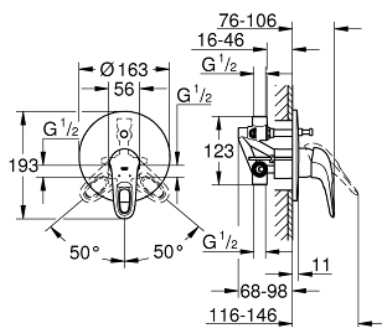

33 637 003 EUROSTYLE СМЕСИТЕЛЬ ОДНОРЫЧАЖНЫЙ ДЛЯ ВАННЫ, DN 15

ОПИСАНИЕ ПРОДУКТА

- установка на стену
- GROHE SilkMove керамический картридж Ø 46 мм
- GROHE StarLight хромированное покрытие поверхности
- GROHE FastFixation быстрый монтаж
- в комплект входят:
- комплект верхней монтажной части
- (19 506 003)
- со встраиваемым механизмом
- регулировка расхода воды
- автоматический переключатель: ванна/душ
- металлическая рукоятка (с отверстием)
- уплотнитель розетки и рычага
- отражатель из металла
- дополнительный ограничитель температуры (46 308 000)

33 637 003 EUROSTYLE СМЕСИТЕЛЬ ОДНОРЫЧАЖНЫЙ ДЛЯ ВАННЫ, DN 15

ЗАПАСНЫЕ ЧАСТИ

- 1: Рычаг (Order-nr. 46940000)
 - 2: Розетка (Order-nr. 46905000)
 - 3: Картридж (Order-nr. 46048000)
 - 4: Переключатель (Order-nr. 46737000)
 - 5: Ограничитель температуры (Order-nr. 46308000)*
 - 6: Удлинение (Order-nr. 46191000)*
 - 7: Удлинение (Order-nr. 46343000)*
- * Optional accessories