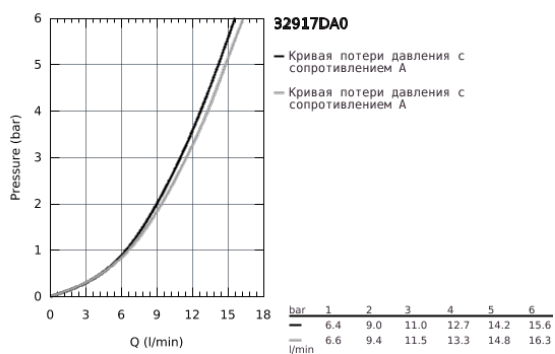

## 32 917 DA0 MINTA СМЕСИТЕЛЬ ОДНОРЫЧАЖНЫЙ ДЛЯ МОЙКИ, DN 15

### ОПИСАНИЕ ПРОДУКТА

- монтаж на одно отверстие
- GROHE StarLight хромированное покрытие поверхности
- GROHE SilkMove керамический картридж Ø 46 мм
- регулировка расхода воды
- поворотный трубкообразный излив
- гибкая подводка
- цанговый зажим 3/8"
- система быстрого монтажа
- дополнительный ограничитель температуры (46 308 000)