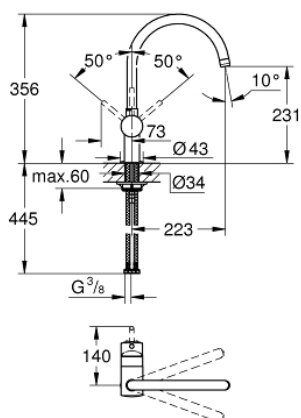

## 32 917 DA0 MINTA СМЕСИТЕЛЬ ОДНОРЫЧАЖНЫЙ ДЛЯ МОЙКИ, DN 15

### ОПИСАНИЕ ПРОДУКТА

- монтаж на одно отверстие
- GROHE StarLight хромированное покрытие поверхности
- GROHE SilkMove керамический картридж Ø 46 мм
- регулировка расхода воды
- поворотный трубкообразный излив
- гибкая подводка
- цанговый зажим 3/8"
- система быстрого монтажа
- дополнительный ограничитель температуры (46 308 000)