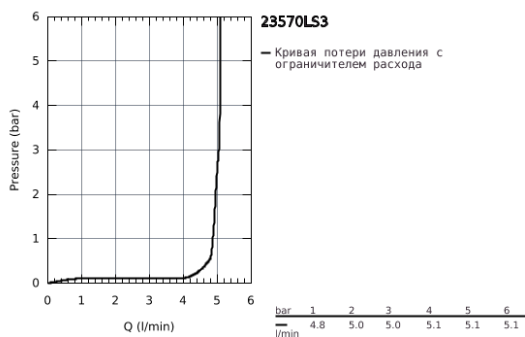

23 570 LS3 EUROSTYLE СМЕСИТЕЛЬ ОДНОРЫЧАЖНЫЙ ДЛЯ РАКОВИНЫ DN 15 XL-SIZE

ОПИСАНИЕ ПРОДУКТА

- монтаж на одно отверстие
- металлическая рукоятка (с отверстием)
- для отдельностоящих раковин
- GROHE SilkMove керамический картридж 35 мм
- с ограничителем температуры
- GROHE StarLight хромированное покрытие поверхности
- GROHE EcoJoy - 5,7 л/мин
- GROHE FastFixation система быстрого монтажа
- гладкий корпус
- гибкая подводка

23 570 LS3 EUROSTYLE СМЕСИТЕЛЬ ОДНОРЫЧАЖНЫЙ ДЛЯ РАКОВИНЫ DN 15 XL-SIZE

ЗАПАСНЫЕ ЧАСТИ

- 1: Рычаг (Order-nr. 46938LS0)
 - 2: Колпак (Order-nr. 46492000)
 - 3: Винтовая стяжка (Order-nr. 46460000)
 - 4: Картридж (Order-nr. 46374000)
 - 5: Регулятор струи (Order-nr. 46837000)
 - 6: Обратное резьбовое соединение (Order-nr. 46671000)
 - 7: Ключ (Order-nr. 19332000)*
 - 8: Монтажный ключ (Order-nr. 19017000)*
- * Optional accessories