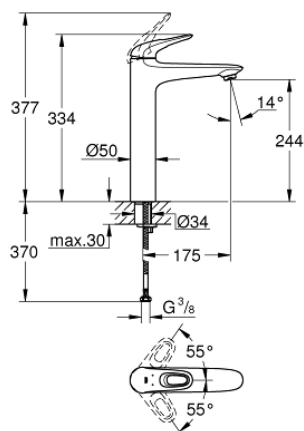

23 570 LS3 EUROSTYLE СМЕСИТЕЛЬ ОДНОРЫЧАЖНЫЙ ДЛЯ РАКОВИНЫ DN 15 XL-SIZE

ОПИСАНИЕ ПРОДУКТА

- монтаж на одно отверстие
- металлическая рукоятка (с отверстием)
- для отдельностоящих раковин
- GROHE SilkMove керамический картридж 35 мм
- с ограничителем температуры
- GROHE StarLight хромированное покрытие поверхности
- GROHE EcoJoy - 5,7 л/мин
- GROHE FastFixation система быстрого монтажа
- гладкий корпус
- гибкая подводка

23 570 LS3 EUROSTYLE СМЕСИТЕЛЬ ОДНОРЫЧАЖНЫЙ ДЛЯ РАКОВИНЫ DN 15 XL-SIZE

ЗАПАСНЫЕ ЧАСТИ

- 1: Рычаг (Order-nr. 46938LS0)
 - 2: Колпак (Order-nr. 46492000)
 - 3: Винтовая стяжка (Order-nr. 46460000)
 - 4: Картридж (Order-nr. 46374000)
 - 5: Регулятор струи (Order-nr. 46837000)
 - 6: Обратное резьбовое соединение (Order-nr. 46671000)
 - 7: Ключ (Order-nr. 19332000)*
 - 8: Монтажный ключ (Order-nr. 19017000)*
- * Optional accessories