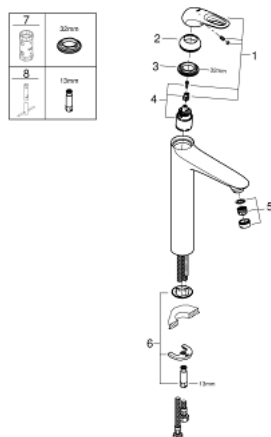

23 570 LS3 EUROSTYLE СМЕСИТЕЛЬ ОДНОРЫЧАЖНЫЙ ДЛЯ РАКОВИНЫ DN 15 XL-SIZE

ОПИСАНИЕ ПРОДУКТА

- монтаж на одно отверстие
- металлическая рукоятка (с отверстием)
- для отдельностоящих раковин
- GROHE SilkMove керамический картридж 35 мм
- с ограничителем температуры
- GROHE StarLight хромированное покрытие поверхности
- GROHE EcoJoy - 5,7 л/мин
- GROHE FastFixation система быстрого монтажа
- гладкий корпус
- гибкая подводка

23 570 LS3 EUROSTYLE СМЕСИТЕЛЬ ОДНОРЫЧАЖНЫЙ ДЛЯ РАКОВИНЫ DN 15 XL-SIZE

ЗАПАСНЫЕ ЧАСТИ

- 1: Рычаг (Order-nr. 46938LS0)
 - 2: Колпак (Order-nr. 46492000)
 - 3: Винтовая стяжка (Order-nr. 46460000)
 - 4: Картридж (Order-nr. 46374000)
 - 5: Регулятор струи (Order-nr. 46837000)
 - 6: Обратное резьбовое соединение (Order-nr. 46671000)
 - 7: Ключ (Order-nr. 19332000)*
 - 8: Монтажный ключ (Order-nr. 19017000)*
- * Optional accessories