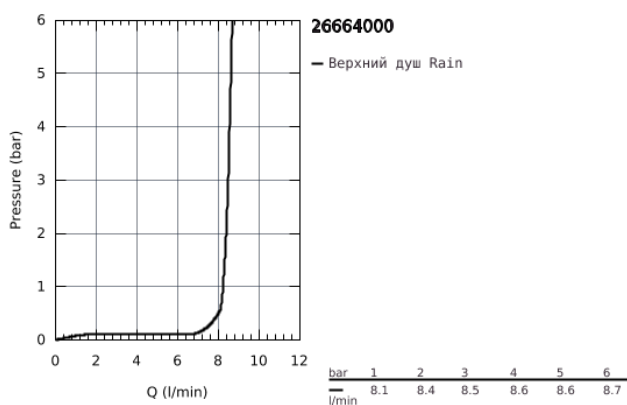

## 26 664 000 TEMPESTA 250 ВЕРХНИЙ ДУШ С ПОТОЛОЧНЫМ ДУШЕВЫМ КРОНШТЕЙНОМ 142 ММ, 1 РЕЖИМ СТРУИ

### ОПИСАНИЕ ПРОДУКТА

- в комплект входят:
- верхний душ Tempesta 250 (26 662)
- Rain
- полностью хромированные поверхности
- потолочный душевой кронштейн 142 мм (28 724)
- GROHE EcoJoy ограничитель расхода воды 9,5 л/мин
- GROHE DreamSpray превосходный поток воды
- GROHE StarLight хромированное покрытие поверхности
- SpeedClean система против известковых отложений
- внутренний охлаждающий канал для продолжительного срока службы
- может использоваться с проточным водонагревателем
- профессиональная серия

26 664 000 **TEMPESTA 250 ВЕРХНИЙ ДУШ С ПОТОЛОЧНЫМ ДУШЕВЫМ  
КРОНШТЕЙНОМ 142 ММ, 1 РЕЖИМ СТРУИ**

**ЗАПАСНЫЕ ЧАСТИ**

1: Уплотнение Ø18,5 x Ø12 x 2 (Order-nr. 0138900M)

2: Сетка (Order-nr. 48007000)

3: Розетка (Order-nr. 11741000)