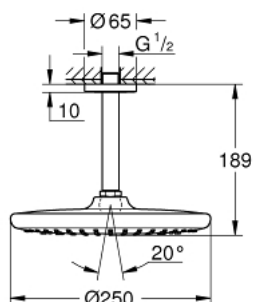

## 26 664 000 TEMPESTA 250 ВЕРХНИЙ ДУШ С ПОТОЛОЧНЫМ ДУШЕВЫМ КРОНШТЕЙНОМ 142 ММ, 1 РЕЖИМ СТРУИ

### ОПИСАНИЕ ПРОДУКТА

- в комплект входят:
- верхний душ Tempesta 250 (26 662)
- Rain
- полностью хромированные поверхности
- потолочный душевой кронштейн 142 мм (28 724)
- GROHE EcoJoy ограничитель расхода воды 9,5 л/мин
- GROHE DreamSpray превосходный поток воды
- GROHE StarLight хромированное покрытие поверхности
- SpeedClean система против известковых отложений
- внутренний охлаждающий канал для продолжительного срока службы
- может использоваться с проточным водонагревателем
- профессиональная серия

26 664 000 **TEMPESTA 250 ВЕРХНИЙ ДУШ С ПОТОЛОЧНЫМ ДУШЕВЫМ  
КРОНШТЕЙНОМ 142 ММ, 1 РЕЖИМ СТРУИ**

**ЗАПАСНЫЕ ЧАСТИ**

1: Уплотнение Ø18,5 x Ø12 x 2 (Order-nr. 0138900M)

2: Сетка (Order-nr. 48007000)

3: Розетка (Order-nr. 11741000)