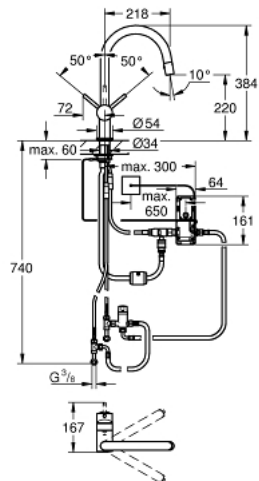

31 358 DC1 MINTA TOUCH СЕНСОРНЫЙ ОДНОРЫЧАЖНЫЙ СМЕСИТЕЛЬ ДЛЯ МОЙКИ 1/2"

ОПИСАНИЕ ПРОДУКТА

- С-образный излив
- Touch: включение подачи воды прикосновением голый части руки
- электропитание от литиевой батарейки 6 V, тип CR-P2
- Одобрено в CE
- магнитный клапан
- фиксированный расход воды при подаче воды с использованием сенсора
- автоматическое безопасное выключение подачи воды после 60 сек. непрерывной работы (заводская настройка)
- тип защиты IP 44
- GROHE SilkMove керамический картридж Ø 46 мм
- выпрямитель потока
- выдвижной излив с аэратором
- автоматический переключатель аэратор/SpeedClean душевая струя
- автоматическое возвратное переключение на аэратор после выключения
- регулировка расхода воды
- поворотный трубкообразный излив
- угол поворота 360°
- с защитой от обратного потока
- гибкая подводка
- система быстрого монтажа

31 358 DC1 MINTA TOUCH СЕНСОРНЫЙ ОДНОРЫЧАЖНЫЙ СМЕСИТЕЛЬ ДЛЯ МОЙКИ 1/2"

ЗАПАСНЫЕ ЧАСТИ

- 1: Рычаг (Order-nr. 46015DC0)
 - 2: Колпак (Order-nr. 46025DC0)
 - 3: Картридж (Order-nr. 46048000)
 - 4: Выдвижной излив (Order-nr. 46857DC0)
 - 4.1: Обратный клапан (Order-nr. 08565000)
 - 4.2: Регулятор струи (Order-nr. 13997000)
 - 5: Душевой шланг (Order-nr. 48293000)
 - 6: Обратное резьбовое соединение (Order-nr. 46345000)
 - 7: Обратный клапан (Order-nr. 08565000)
 - 8: Магнитный вентиль (Order-nr. 48213000)
 - 8.1: Обратный клапан (Order-nr. 08565000)
 - 8.2: Сетка (Order-nr. 42395000)
 - 9: Прибор управления (Order-nr. 48214000)
 - 10: Батарейка (Order-nr. 42886000)
 - 11: Переходник (Order-nr. 46338000)
 - 12: Рычаг (Order-nr. 40684DC0)*
- * Optional accessories