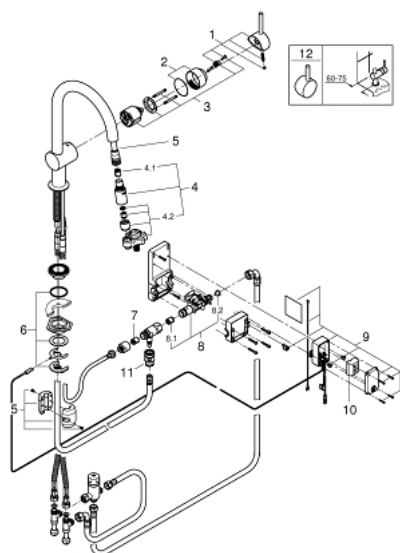

31 358 DC1 MINTA TOUCH СЕНСОРНЫЙ ОДНОРЫЧАЖНЫЙ СМЕСИТЕЛЬ ДЛЯ МОЙКИ 1/2"

ОПИСАНИЕ ПРОДУКТА

- С-образный излив
- Touch: включение подачи воды прикосновением голый части руки
- электропитание от литиевой батарейки 6 V, тип CR-P2
- Одобрено в CE
- магнитный клапан
- фиксированный расход воды при подаче воды с использованием сенсора
- автоматическое безопасное выключение подачи воды после 60 сек. непрерывной работы (заводская настройка)
- тип защиты IP 44
- GROHE SilkMove керамический картридж Ø 46 мм
- выпрямитель потока
- выдвижной излив с аэратором
- автоматический переключатель аэратор/SpeedClean душевая струя
- автоматическое возвратное переключение на аэратор после выключения
- регулировка расхода воды
- поворотный трубкообразный излив
- угол поворота 360°
- с защитой от обратного потока
- гибкая подводка
- система быстрого монтажа

31 358 DC1 MINTA TOUCH СЕНСОРНЫЙ ОДНОРЫЧАЖНЫЙ СМЕСИТЕЛЬ ДЛЯ МОЙКИ 1/2"

ЗАПАСНЫЕ ЧАСТИ

- 1: Рычаг (Order-nr. 46015DC0)
 - 2: Колпак (Order-nr. 46025DC0)
 - 3: Картридж (Order-nr. 46048000)
 - 4: Выдвижной излив (Order-nr. 46857DC0)
 - 4.1: Обратный клапан (Order-nr. 08565000)
 - 4.2: Регулятор струи (Order-nr. 13997000)
 - 5: Душевой шланг (Order-nr. 48293000)
 - 6: Обратное резьбовое соединение (Order-nr. 46345000)
 - 7: Обратный клапан (Order-nr. 08565000)
 - 8: Магнитный вентиль (Order-nr. 48213000)
 - 8.1: Обратный клапан (Order-nr. 08565000)
 - 8.2: Сетка (Order-nr. 42395000)
 - 9: Прибор управления (Order-nr. 48214000)
 - 10: Батарейка (Order-nr. 42886000)
 - 11: Переходник (Order-nr. 46338000)
 - 12: Рычаг (Order-nr. 40684DC0)*
- * Optional accessories