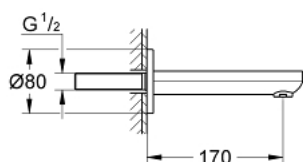

13 261 000 EUROSMART COSMOPOLITAN ИЗЛИВ ДЛЯ ВАННЫ

ОПИСАНИЕ ПРОДУКТА

- настенный монтаж
- GROHE StarLight хромированное покрытие поверхности
- аэратор
- внешняя резьба 1/2"
- вынос 170 мм
- минимальное давление 1,0 бар

13 261 000 EUROSMART COSMOPOLITAN ИЗЛИВ ДЛЯ ВАННЫ

ЗАПАСНЫЕ ЧАСТИ

1: Аэратор (Order-nr. 13952000)

2: O-кольцо (Order-nr. 0128200M)