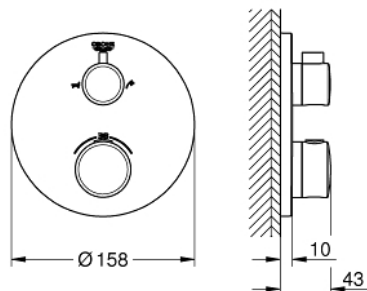

24 077 000 GROHTHERM ТЕРМОСТАТ ДЛЯ ВАННЫ С ПЕРЕКЛЮЧАТЕЛЕМ НА 2 ПОЛОЖЕНИЯ

ОПИСАНИЕ ПРОДУКТА

- комплект верхней монтажной части для
- GROHE Rapido SmartBox 35 600/35 604 (универсальная встраиваемая часть)
- GROHE TurboStat компактный картридж с восковым термoeлементом
- GROHE StarLight хромированное покрытие поверхности
- с настенными розетками GROHE FastFixation (скрытые эксцентрики, уплотнение, скрытый монтаж)
- металлическая накладная панель, регулируемая на 6°
- графическое обозначение: ванна и душ
- GROHE SafeStop стопор безопасности при 38°C
- GROHE SafeStop Plus опционно ограничитель температуры на 43°C / 46°C, включен
- GROHE AquaDimmer, встроенный переключатель
- распределение расхода: выход В = 27 л/мин, выход С = 30 л/мин
- без встраиваемой части

Certificate NF - Classement E3/1 C1 A1 U3

24 077 000 GROHTHERM ТЕРМОСТАТ ДЛЯ ВАННЫ С ПЕРЕКЛЮЧАТЕЛЕМ НА 2 ПОЛОЖЕНИЯ

24 077 000 ГРОНТЕРМ ТЕРМОСТАТ ДЛЯ ВАННЫ С ПЕРЕКЛЮЧАТЕЛЕМ НА 2 ПОЛОЖЕНИЯ

ЗАПАСНЫЕ ЧАСТИ

- 1: Ручка температуры (Order-nr. 49082000)
 - 2: Монтажная плата (Order-nr. 49080000)
 - 3: Розетка (Order-nr. 49075000)
 - 4: Запорная рукоятка (Order-nr. 49081000)
 - 5: Aquadimmer (Order-nr. 49084000)
 - 6: Компактный термостатический картридж 3/4" (Order-nr. 49028000)
 - 7: Обратный клапан (Order-nr. 49085000)
 - 8: Уплотнение (Order-nr. 48360000)
 - 9: GROHE TurboStat картридж 3/4" (Order-nr. 49003000)*
 - 10: Ключ (Order-nr. 49059000)*
 - 11: Набор запорных клапанов (Order-nr. 1405300M)*
 - 12: Универсальный набор удлинителей для термостатов с 2 рукоятками, 25 мм (Order-nr. 14058000)*
 - 13: Набор защиты от обратного потока (DIN-EN1717) (Order-nr. 14055000)*
- * Optional accessories