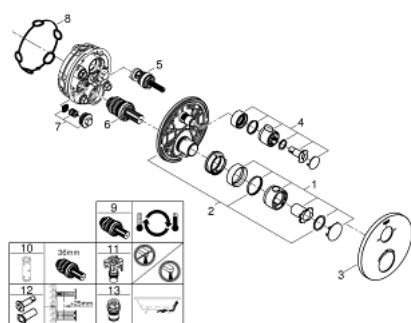

24 077 000 GROHTHERM ТЕРМОСТАТ ДЛЯ ВАННЫ С ПЕРЕКЛЮЧАТЕЛЕМ НА 2 ПОЛОЖЕНИЯ

ОПИСАНИЕ ПРОДУКТА

- комплект верхней монтажной части для
- GROHE Rapido SmartBox 35 600/35 604 (универсальная встраиваемая часть)
- GROHE TurboStat компактный картридж с восковым термoeлементом
- GROHE StarLight хромированное покрытие поверхности
- с настенными розетками GROHE FastFixation (скрытые эксцентрики, уплотнение, скрытый монтаж)
- металлическая накладная панель, регулируемая на 6°
- графическое обозначение: ванна и душ
- GROHE SafeStop стопор безопасности при 38°C
- GROHE SafeStop Plus опционно ограничитель температуры на 43°C / 46°C, включен
- GROHE AquaDimmer, встроенный переключатель
- распределение расхода: выход В = 27 л/мин, выход С = 30 л/мин
- без встраиваемой части

Certificate NF - Classement E3/1 C1 A1 U3

24 077 000 GROHTHERM ТЕРМОСТАТ ДЛЯ ВАННЫ С ПЕРЕКЛЮЧАТЕЛЕМ НА 2 ПОЛОЖЕНИЯ

24 077 000 ГРОНТЕРМ ТЕРМОСТАТ ДЛЯ ВАННЫ С ПЕРЕКЛЮЧАТЕЛЕМ НА 2 ПОЛОЖЕНИЯ

ЗАПАСНЫЕ ЧАСТИ

- 1: Ручка температуры (Order-nr. 49082000)
 - 2: Монтажная плата (Order-nr. 49080000)
 - 3: Розетка (Order-nr. 49075000)
 - 4: Запорная рукоятка (Order-nr. 49081000)
 - 5: Aquadimmer (Order-nr. 49084000)
 - 6: Компактный термостатический картридж 3/4" (Order-nr. 49028000)
 - 7: Обратный клапан (Order-nr. 49085000)
 - 8: Уплотнение (Order-nr. 48360000)
 - 9: GROHE TurboStat картридж 3/4" (Order-nr. 49003000)*
 - 10: Ключ (Order-nr. 49059000)*
 - 11: Набор запорных клапанов (Order-nr. 1405300M)*
 - 12: Универсальный набор удлинителей для термостатов с 2 рукоятками, 25 мм (Order-nr. 14058000)*
 - 13: Набор защиты от обратного потока (DIN-EN1717) (Order-nr. 14055000)*
- * Optional accessories