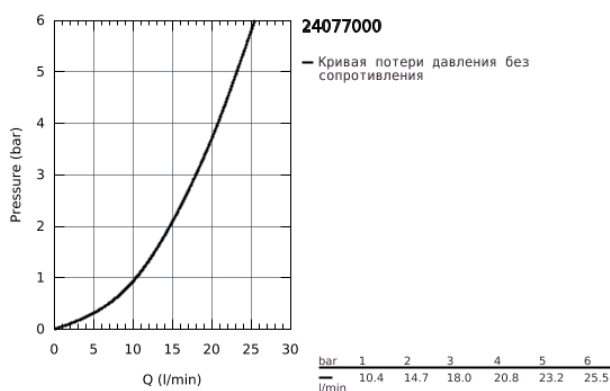

ОПИСАНИЕ ПРОДУКТА

- комплект верхней монтажной части для
- GROHE Rapido SmartBox 35 600/35 604 (универсальная встраиваемая часть)
- GROHE TurboStat компактный картридж с восковым термoeлементом
- GROHE StarLight хромированное покрытие поверхности
- с настенными розетками GROHE FastFixation (скрытые эксцентрики, уплотнение, скрытый монтаж)
- металлическая накладная панель, регулируемая на 6°
- графическое обозначение: ванна и душ
- GROHE SafeStop стопор безопасности при 38°C
- GROHE SafeStop Plus опционно ограничитель температуры на 43°C / 46°C, включен
- GROHE AquaDimmer, встроенный переключатель
- распределение расхода: выход В = 27 л/мин, выход С = 30 л/мин
- без встраиваемой части

Certificate NF - Classement E3/1 C1 A1 U3