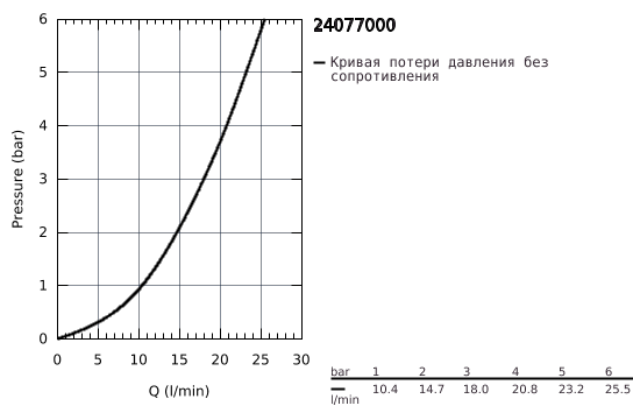

24 077 000 GROHTHERM ТЕРМОСТАТ ДЛЯ ВАННЫ С ПЕРЕКЛЮЧАТЕЛЕМ НА 2 ПОЛОЖЕНИЯ