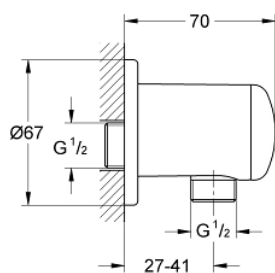

28 680 000 RELEXA ПОДКЛЮЧЕНИЕ ДЛЯ ДУШЕВОГО ШЛАНГА, DN 15

ОПИСАНИЕ ПРОДУКТА

- внешняя резьба
- для ручных душей Relexa plus
- Single (28 212)
- Exquisit (28 215)
- с защитой от обратного потока
- GROHE StarLight хромированное покрытие поверхности

28 680 000 RELEXA ПОДКЛЮЧЕНИЕ ДЛЯ ДУШЕВОГО ШЛАНГА, DN 15

ЗАПАСНЫЕ ЧАСТИ

1: Заглушка (Order-nr. 45364000)

2: Обратный клапан (Order-nr. 08565000)