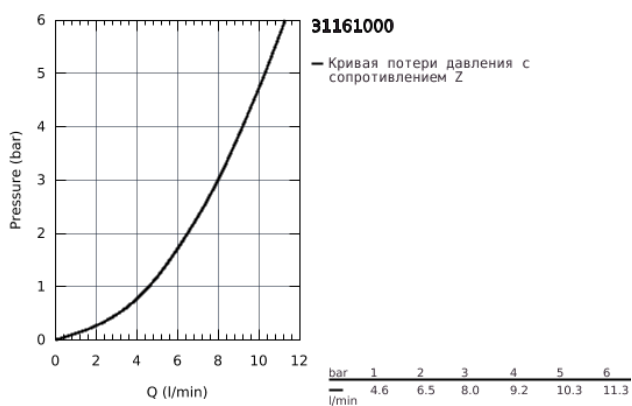

31 161 000 EUROSMART COSMOPOLITAN СМЕСИТЕЛЬ ОДНОРЫЧАЖНЫЙ ДЛЯ МОЙКИ, DN 15

ОПИСАНИЕ ПРОДУКТА

- со встроенным запорным клапаном
- с низким изливом
- монтаж на одно отверстие
- GROHE StarLight хромированное покрытие поверхности
- GROHE SilkMove керамический картридж Ø 46 мм
- аэратор
- регулировка расхода воды
- поворотный трубкообразный излив
- угол поворота 140°
- гибкая подводка
- система быстрого монтажа