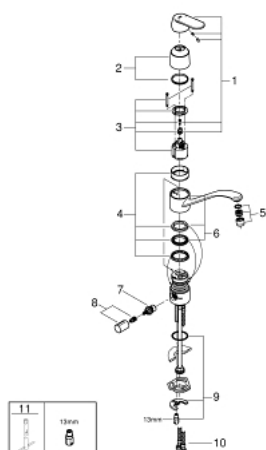

31 161 000 EUROSMART COSMOPOLITAN СМЕСИТЕЛЬ ОДНОРЫЧАЖНЫЙ ДЛЯ МОЙКИ, DN 15

ОПИСАНИЕ ПРОДУКТА

- со встроенным запорным клапаном
- с низким изливом
- монтаж на одно отверстие
- GROHE StarLight хромированное покрытие поверхности
- GROHE SilkMove керамический картридж Ø 46 мм
- аэратор
- регулировка расхода воды
- поворотный трубкообразный излив
- угол поворота 140°
- гибкая подводка
- система быстрого монтажа

31 161 000 EUROSMART COSMOPOLITAN СМЕСИТЕЛЬ ОДНОРЫЧАЖНЫЙ ДЛЯ МОЙКИ, DN 15

ЗАПАСНЫЕ ЧАСТИ

- 1: Рычаг (Order-nr. 46685000)
- 2: Колпак (Order-nr. 46601000)
- 3: Картридж (Order-nr. 46048000)
- 4: Комплект уплотнений (Order-nr. 46429SA0)
- 5: Экономичный аэратор (Order-nr. 13950000)
- 6: Излив 234 x 156 (Order-nr. 06417000)
- 7: керамический вентиль (Order-nr. 46318000)
- 8: Запорная рукоятка (Order-nr. 46763000)
- 9: Обратное резьбовое соединение (Order-nr. 46249000)
- 10: Стабилизирующая плашка (Order-nr. 05334000)
- 11: Шланг под давлением (Order-nr. 46255000)
- 12: Монтажный ключ (Order-nr. 19017000)*