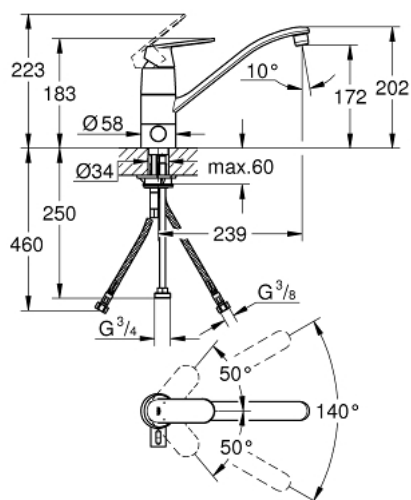

31 161 000 EUROSMART COSMOPOLITAN СМЕСИТЕЛЬ ОДНОРЫЧАЖНЫЙ ДЛЯ МОЙКИ, DN 15

ОПИСАНИЕ ПРОДУКТА

- со встроенным запорным клапаном
- с низким изливом
- монтаж на одно отверстие
- GROHE StarLight хромированное покрытие поверхности
- GROHE SilkMove керамический картридж Ø 46 мм
- аэратор
- регулировка расхода воды
- поворотный трубкообразный излив
- угол поворота 140°
- гибкая подводка
- система быстрого монтажа

31 161 000 EUROSMART COSMOPOLITAN СМЕСИТЕЛЬ ОДНОРЫЧАЖНЫЙ ДЛЯ МОЙКИ, DN 15

ЗАПАСНЫЕ ЧАСТИ

- 1: Рычаг (Order-nr. 46685000)
- 2: Колпак (Order-nr. 46601000)
- 3: Картридж (Order-nr. 46048000)
- 4: Комплект уплотнений (Order-nr. 46429SA0)
- 5: Экономичный аэратор (Order-nr. 13950000)
- 6: Излив 234 x 156 (Order-nr. 06417000)
- 7: керамический вентиль (Order-nr. 46318000)
- 8: Запорная рукоятка (Order-nr. 46763000)
- 9: Обратное резьбовое соединение (Order-nr. 46249000)
- 10: Стабилизирующая плашка (Order-nr. 05334000)
- 11: Шланг под давлением (Order-nr. 46255000)
- 12: Монтажный ключ (Order-nr. 19017000)*