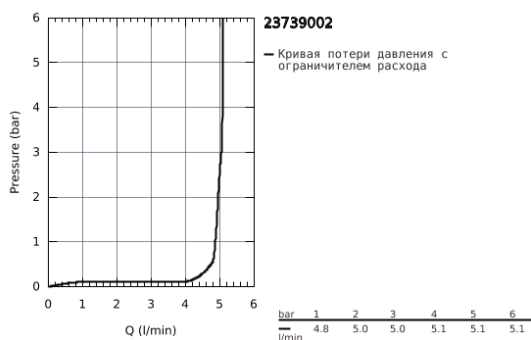

23 739 002 CONCETTO СМЕСИТЕЛЬ ОДНОРЫЧАЖНЫЙ ДЛЯ РАКОВИНЫ, DN 15 L-SIZE

ОПИСАНИЕ ПРОДУКТА

- монтаж на одно отверстие
- металлический рычаг
- GROHE SilkMove керамический картридж 35 мм
- регулировка расхода воды
- GROHE StarLight хромированное покрытие поверхности
- GROHE EcoJoy - 5,7 л/мин
- GROHE Zero Изолированный водоток - вода не контактирует с металлами корпуса смесителя
- GROHE FastFixation быстрая монтажная система
- поворотный трубкообразный излив
- с ограничителем поворота
- рычажный донный клапан 1 1/4"
- гибкая подводка
- дополнительный ограничитель температуры (46 375 000)
- минимальное давление 1,0 бар

23 739 002 **CONCETTO СМЕСИТЕЛЬ ОДНОРЫЧАЖНЫЙ ДЛЯ РАКОВИНЫ, DN 15 L-SIZE**

ЗАПАСНЫЕ ЧАСТИ

- 1: Рычаг (Order-nr. 46754000)
 - 2: Картридж (Order-nr. 46374000)
 - 3: Аэратор (Order-nr. 64196000)
 - 4: Страховочное кольцо (Order-nr. 48420000)
 - 5: O-кольцо Ø13,5 x Ø2,75 (Order-nr. 0128500M)
 - 6: Тяга (Order-nr. 46739000)
 - 7: Обратное резьбовое соединение (Order-nr. 46671000)
 - 8: Сливной гарнитур 1 1/4" (Order-nr. 28910000)
 - 8.1: Пробка (Order-nr. 07182000)
 - 8.2: Эксцентриковая тяга (Order-nr. 07052000)
 - 9: Ключ (Order-nr. 19332000)*
 - 10: Монтажный ключ (Order-nr. 19017000)*
 - 11: Эксцентриковая тяга (Order-nr. 07341000)*
- * Optional accessories