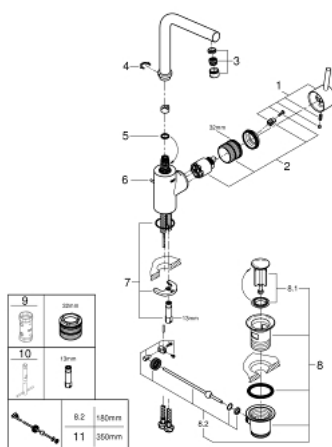

23 739 002 CONCETTO СМЕСИТЕЛЬ ОДНОРЫЧАЖНЫЙ ДЛЯ РАКОВИНЫ, DN 15 L-SIZE

ОПИСАНИЕ ПРОДУКТА

- монтаж на одно отверстие
- металлический рычаг
- GROHE SilkMove керамический картридж 35 мм
- регулировка расхода воды
- GROHE StarLight хромированное покрытие поверхности
- GROHE EcoJoy - 5,7 л/мин
- GROHE Zero Изолированный водоток - вода не контактирует с металлами корпуса смесителя
- GROHE FastFixation быстрая монтажная система
- поворотный трубкообразный излив
- с ограничителем поворота
- рычажный донный клапан 1 1/4"
- гибкая подводка
- дополнительный ограничитель температуры (46 375 000)
- минимальное давление 1,0 бар

23 739 002 **CONCETTO СМЕСИТЕЛЬ ОДНОРЫЧАЖНЫЙ ДЛЯ РАКОВИНЫ, DN 15 L-SIZE**

ЗАПАСНЫЕ ЧАСТИ

- 1: Рычаг (Order-nr. 46754000)
 - 2: Картридж (Order-nr. 46374000)
 - 3: Аэратор (Order-nr. 64196000)
 - 4: Страховочное кольцо (Order-nr. 48420000)
 - 5: O-кольцо Ø13,5 x Ø2,75 (Order-nr. 0128500M)
 - 6: Тяга (Order-nr. 46739000)
 - 7: Обратное резьбовое соединение (Order-nr. 46671000)
 - 8: Сливной гарнитур 1 1/4" (Order-nr. 28910000)
 - 8.1: Пробка (Order-nr. 07182000)
 - 8.2: Эксцентриковая тяга (Order-nr. 07052000)
 - 9: Ключ (Order-nr. 19332000)*
 - 10: Монтажный ключ (Order-nr. 19017000)*
 - 11: Эксцентриковая тяга (Order-nr. 07341000)*
- * Optional accessories