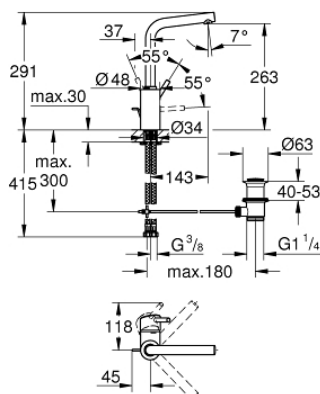

23 739 002 CONCETTO СМЕСИТЕЛЬ ОДНОРЫЧАЖНЫЙ ДЛЯ РАКОВИНЫ, DN 15 L-SIZE

ОПИСАНИЕ ПРОДУКТА

- монтаж на одно отверстие
- металлический рычаг
- GROHE SilkMove керамический картридж 35 мм
- регулировка расхода воды
- GROHE StarLight хромированное покрытие поверхности
- GROHE EcoJoy - 5,7 л/мин
- GROHE Zero Изолированный водоток - вода не контактирует с металлами корпуса смесителя
- GROHE FastFixation быстрая монтажная система
- поворотный трубкообразный излив
- с ограничителем поворота
- рычажный донный клапан 1 1/4"
- гибкая подводка
- дополнительный ограничитель температуры (46 375 000)
- минимальное давление 1,0 бар

23 739 002 **CONCETTO СМЕСИТЕЛЬ ОДНОРЫЧАЖНЫЙ ДЛЯ РАКОВИНЫ, DN 15 L-SIZE**

ЗАПАСНЫЕ ЧАСТИ

- 1: Рычаг (Order-nr. 46754000)
 - 2: Картридж (Order-nr. 46374000)
 - 3: Аэратор (Order-nr. 64196000)
 - 4: Страховочное кольцо (Order-nr. 48420000)
 - 5: O-кольцо Ø13,5 x Ø2,75 (Order-nr. 0128500M)
 - 6: Тяга (Order-nr. 46739000)
 - 7: Обратное резьбовое соединение (Order-nr. 46671000)
 - 8: Сливной гарнитур 1 1/4" (Order-nr. 28910000)
 - 8.1: Пробка (Order-nr. 07182000)
 - 8.2: Эксцентриковая тяга (Order-nr. 07052000)
 - 9: Ключ (Order-nr. 19332000)*
 - 10: Монтажный ключ (Order-nr. 19017000)*
 - 11: Эксцентриковая тяга (Order-nr. 07341000)*
- * Optional accessories