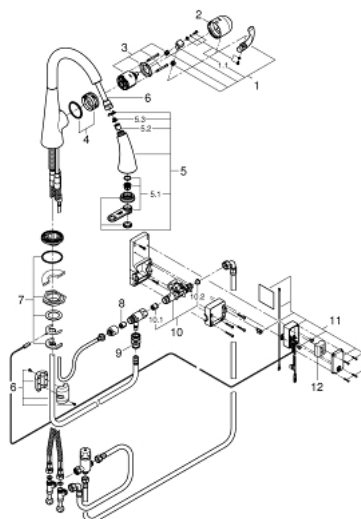

## 30 219 001 ZEDRA TOUCH СЕНСОРНЫЙ ОДНОРЫЧАЖНЫЙ СМЕСИТЕЛЬ ДЛЯ МОЙКИ 1/2"

### ОПИСАНИЕ ПРОДУКТА

- Touch: включение подачи воды прикосновением голый части руки
- электропитание от литиевой батарейки 6 V, тип CR-P2
- Одобрено в CE
- магнитный клапан
- фиксированный расход воды при подаче воды с использованием сенсора
- автоматическое безопасное выключение подачи воды после 60 сек. непрерывной работы (заводская настройка)
- тип защиты IP 44
- GROHE SilkMove керамический картридж Ø 46 мм
- GROHE Zero Изолированный водоток - вода не контактирует с металлами корпуса смесителя
- выдвижной излив с переключателем режимов струи
- автоматический переключатель аэратор/SpeedClean душевая струя
- автоматическое возвратное переключение на аэратор после выключения
- регулировка расхода воды
- поворотный трубкообразный излив
- угол поворота 360°
- с защитой от обратного потока
- гибкая подводка
- система быстрого монтажа

### SPARE PARTS

- 1: Рычаг (Order-nr. 46654000)
- 1.1: Крепежный набор (Order-nr. 46310000)
- 2: Колпак (Order-nr. 46655000)
- 3: Картридж (Order-nr. 46048000)
- 4: Бегунок (Order-nr. 46632V00)
- 5: Выдвижной излив (Order-nr. 46875NC0)
- 5.1: Аэратор (Order-nr. 46711000)
- 5.2: Обратный клапан (Order-nr. 08565000)
- 5.3: Сетка (Order-nr. 0676800M)
- 6: Душевой шланг (Order-nr. 48293000)
- 7: Обратное резьбовое соединение (Order-nr. 46345000)
- 8: Обратный клапан (Order-nr. 08565000)
- 9: Переходник (Order-nr. 46338000)
- 10: Магнитный вентиль (Order-nr. 48213000)
- 10.1: Обратный клапан (Order-nr. 08565000)
- 10.2: Сетка (Order-nr. 42395000)
- 11: Прибор управления (Order-nr. 48214000)
- 12: Смеситель (Order-nr. 42886000)