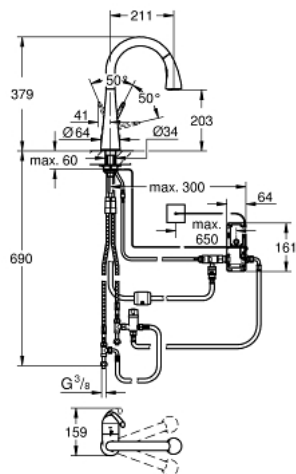

## 30 219 001 ZEDRA TOUCH СЕНСОРНЫЙ ОДНОРЫЧАЖНЫЙ СМЕСИТЕЛЬ ДЛЯ МОЙКИ 1/2"

### ОПИСАНИЕ ПРОДУКТА

- Touch: включение подачи воды прикосновением голый части руки
- электропитание от литиевой батарейки 6 V, тип CR-P2
- Одобрено в CE
- магнитный клапан
- фиксированный расход воды при подаче воды с использованием сенсора
- автоматическое безопасное выключение подачи воды после 60 сек. непрерывной работы (заводская настройка)
- тип защиты IP 44
- GROHE SilkMove керамический картридж Ø 46 мм
- GROHE Zero Изолированный водоток - вода не контактирует с металлами корпуса смесителя
- выдвижной излив с переключателем режимов струи
- автоматический переключатель аэратор/SpeedClean душевая струя
- автоматическое возвратное переключение на аэратор после выключения
- регулировка расхода воды
- поворотный трубкообразный излив
- угол поворота 360°
- с защитой от обратного потока
- гибкая подводка
- система быстрого монтажа

### SPARE PARTS

- 1: Рычаг (Order-nr. 46654000)
- 1.1: Крепежный набор (Order-nr. 46310000)
- 2: Колпак (Order-nr. 46655000)
- 3: Картридж (Order-nr. 46048000)
- 4: Бегунок (Order-nr. 46632V00)
- 5: Выдвижной излив (Order-nr. 46875NC0)
- 5.1: Аэратор (Order-nr. 46711000)
- 5.2: Обратный клапан (Order-nr. 08565000)
- 5.3: Сетка (Order-nr. 0676800M)
- 6: Душевой шланг (Order-nr. 48293000)
- 7: Обратное резьбовое соединение (Order-nr. 46345000)
- 8: Обратный клапан (Order-nr. 08565000)
- 9: Переходник (Order-nr. 46338000)
- 10: Магнитный вентиль (Order-nr. 48213000)
- 10.1: Обратный клапан (Order-nr. 08565000)
- 10.2: Сетка (Order-nr. 42395000)
- 11: Прибор управления (Order-nr. 48214000)
- 12: Смеситель (Order-nr. 42886000)