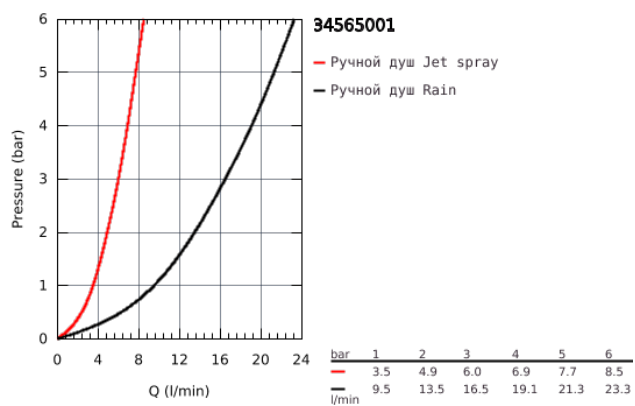

34 565 001 GROHTHERM 800 ТЕРМОСТАТ ДЛЯ ДУША, DN 15 С ДУШЕВЫМ ГАРНИТУРОМ