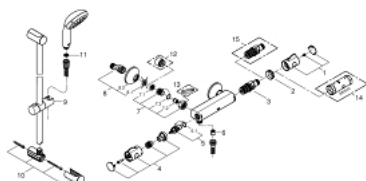

34 565 001 GROHTHERM 800 ТЕРМОСТАТ ДЛЯ ДУША, DN 15 С ДУШЕВЫМ ГАРНИТУРОМ

ОПИСАНИЕ ПРОДУКТА

- в комплект входят:
- Grohtherm 800 Термостат для душа 1/2"
- (34 558 000)
- Tempesta II душевой гарнитур, 600 мм (27 598)

34 565 001 GROHTHERM 800 ТЕРМОСТАТ ДЛЯ ДУША, DN 15 С ДУШЕВЫМ ГАРНИТУРОМ

34 565 001 GROHTHERM 800 ТЕРМОСТАТ ДЛЯ ДУША, DN 15 С ДУШЕВЫМ ГАРНИТУРОМ

ЗАПАСНЫЕ ЧАСТИ

- 1: Ручка температуры (Order-nr. 47981000)
- 2: Крепежное кольцо (Order-nr. 47743000)
- 3: Компактный термостатический картридж 1/2" (Order-nr. 47439000)
- 4: Отсекающая ручка (Order-nr. 47980000)
- 5: Керамический вентиль 1/2" (Order-nr. 45346000)
- 5.1: O-кольцо Ø18,2 x Ø1,7 (Order-nr. 0392400M)
- 6: Обратный клапан (Order-nr. 08565000)
- 7: Обратный клапан (Order-nr. 47189000)
- 7.1: Грязеулавливающий фильтр (Order-nr. 0726400M)
- 7.2: Обратный клапан (Order-nr. 08565000)
- 7.3: O-кольцо Ø17 x Ø2 (Order-nr. 0305500M)
- 8: S-образный эксцентрик (Order-nr. 12075000)
- 8.1: Уплотнение (Order-nr. 0138600M)
- 8.2: Розетка (Order-nr. 0221000M)
- 9: Скользящий элемент (Order-nr. 48099000)
- 10: Держатель душевой штанги (Order-nr. 48098000)
- 11: Сетка (Order-nr. 0700200M)
- 12: Удлинение 3/4", 20 мм (Order-nr. 0713000M)*
- 13: Ключ (Order-nr. 19377000)*
- 14: Ключ (Order-nr. 19332000)*
- 15: GROHE TurboStat картридж 1/2" (Order-nr. 47175000)*