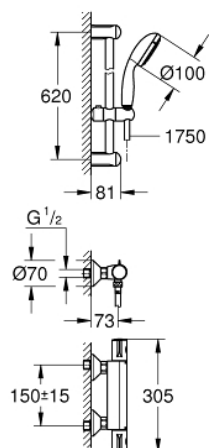

34 565 001 GROHTHERM 800 ТЕРМОСТАТ ДЛЯ ДУША, DN 15 С ДУШЕВЫМ ГАРНИТУРОМ

ОПИСАНИЕ ПРОДУКТА

- в комплект входят:
- Grohtherm 800 Термостат для душа 1/2"
- (34 558 000)
- Tempesta II душевой гарнитур, 600 мм (27 598)

34 565 001 GROHTHERM 800 ТЕРМОСТАТ ДЛЯ ДУША, DN 15 С ДУШЕВЫМ ГАРНИТУРОМ

34 565 001 GROHTHERM 800 ТЕРМОСТАТ ДЛЯ ДУША, DN 15 С ДУШЕВЫМ ГАРНИТУРОМ

ЗАПАСНЫЕ ЧАСТИ

- 1: Ручка температуры (Order-nr. 47981000)
- 2: Крепежное кольцо (Order-nr. 47743000)
- 3: Компактный термостатический картридж 1/2" (Order-nr. 47439000)
- 4: Отсекающая ручка (Order-nr. 47980000)
- 5: Керамический вентиль 1/2" (Order-nr. 45346000)
- 5.1: O-кольцо Ø18,2 x Ø1,7 (Order-nr. 0392400M)
- 6: Обратный клапан (Order-nr. 08565000)
- 7: Обратный клапан (Order-nr. 47189000)
- 7.1: Грязеулавливающий фильтр (Order-nr. 0726400M)
- 7.2: Обратный клапан (Order-nr. 08565000)
- 7.3: O-кольцо Ø17 x Ø2 (Order-nr. 0305500M)
- 8: S-образный эксцентрик (Order-nr. 12075000)
- 8.1: Уплотнение (Order-nr. 0138600M)
- 8.2: Розетка (Order-nr. 0221000M)
- 9: Скользящий элемент (Order-nr. 48099000)
- 10: Держатель душевой штанги (Order-nr. 48098000)
- 11: Сетка (Order-nr. 0700200M)
- 12: Удлинение 3/4", 20 мм (Order-nr. 0713000M)*
- 13: Ключ (Order-nr. 19377000)*
- 14: Ключ (Order-nr. 19332000)*
- 15: GROHE TurboStat картридж 1/2" (Order-nr. 47175000)*