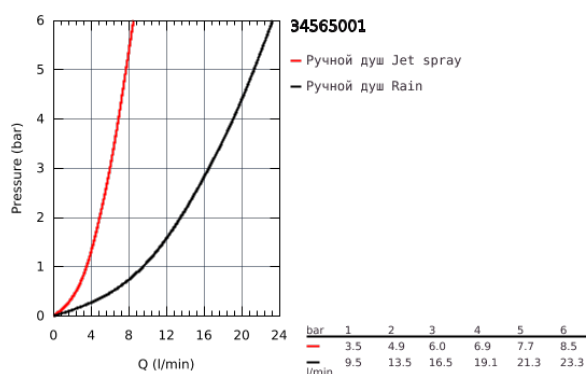

34 565 001 GROHTHERM 800 ТЕРМОСТАТ ДЛЯ ДУША, DN 15 С ДУШЕВЫМ ГАРНИТУРОМ

ОПИСАНИЕ ПРОДУКТА

- в комплект входят:
- Grohtherm 800 Термостат для душа 1/2"
- (34 558 000)
- Tempesta II душевой гарнитур, 600 мм (27 598)