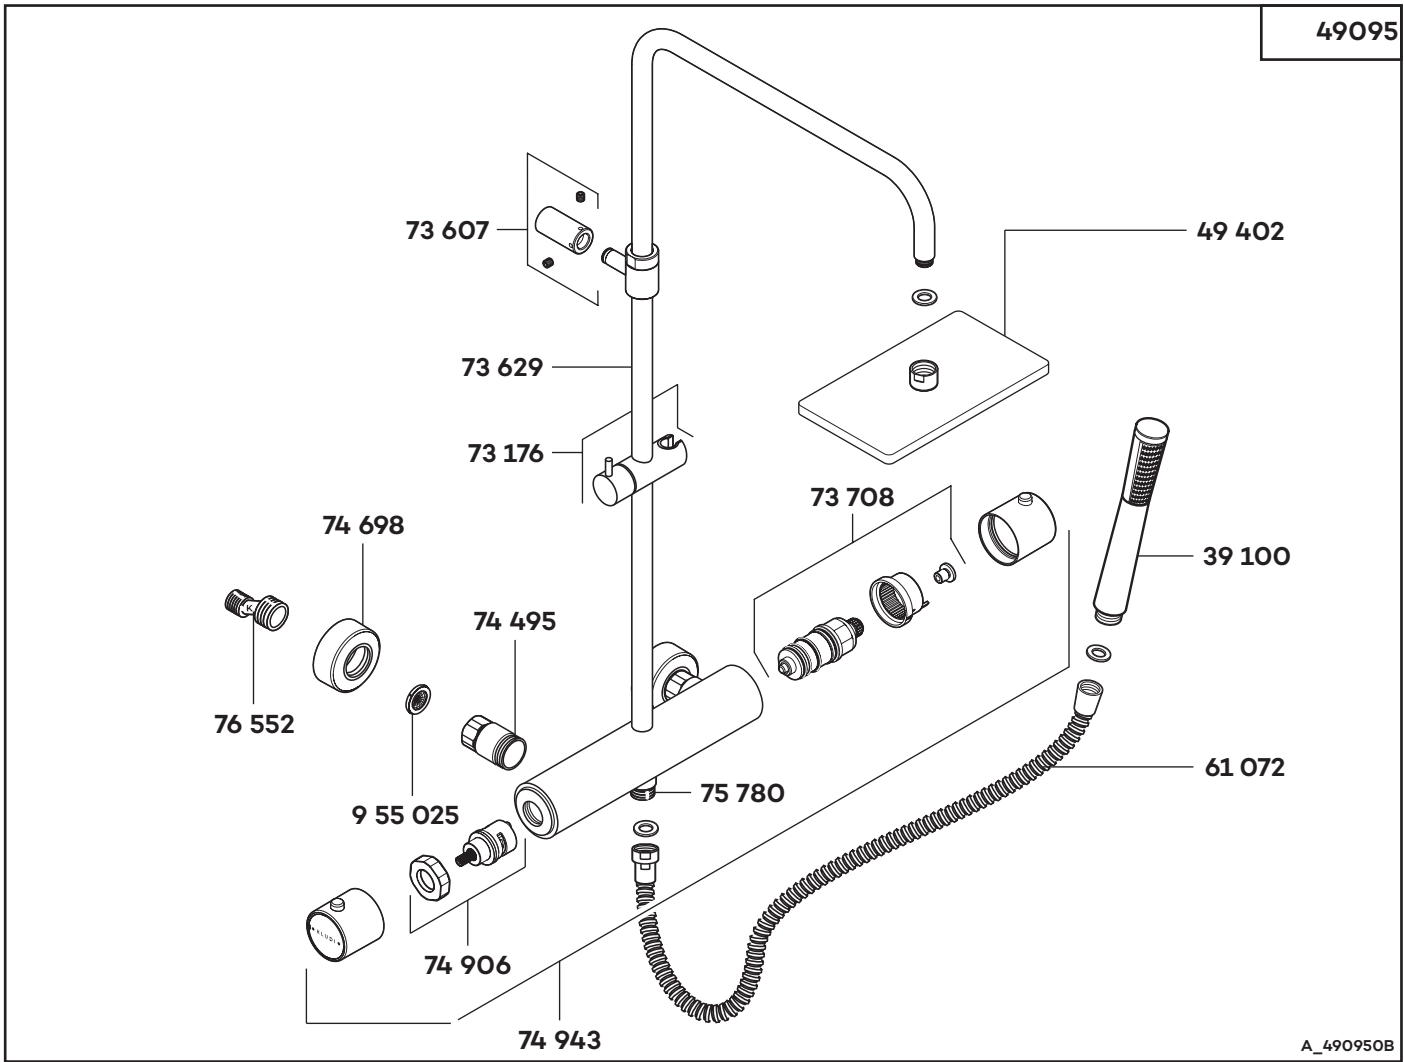

49095

A_490950B

49095	THM Dual Shower System	THM Dual Shower System	THM Dual Shower System
39 100	Handbrause	handshower	handdouche
49 402	Kopfbrause	headshower	hoofddouche
61 072	flexibler Schlauch	flexible shower hose	flexibele doucheslang
73 176	Gleitschieber	Glider	glijstuk
73 607	Befestigungssatz	assembling set	bevestigingsset
73 629	Brausestange	shower rail	glijstang
73 708	Temperaturregeleinheit	temperature control valve	temperatuurregeleenheid
74 495	Wandarmaturanschluss	wall-fitting connection	wandmengkraan aansluiting
74 698	Rosette	wall flange	rozet
74 906	Umstellkartusche	Diverter cartridge	omstel binnenwerk
74 943	Griffset	handle set	grepenet
75 780	Brauseanschlussnippel	shower nipple	douche-aansluitnippel
76 552	S-Anschluss	S union	S-koppeling
955 025	Schmutzfangsieb	dirt-catcher sieve	vuilvangzeef