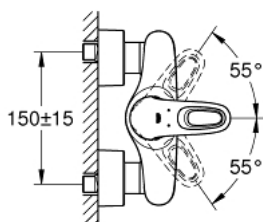

## 33 590 LS3 EUROSTYLE СМЕСИТЕЛЬ ОДНОРЫЧАЖНЫЙ ДЛЯ ДУША, DN 15

### ОПИСАНИЕ ПРОДУКТА

- настенный монтаж
- металлическая рукоятка (с отверстием)
- GROHE SilkMove керамический картридж 35 мм
- с ограничителем температуры
- GROHE StarLight хромированное покрытие поверхности
- регулировка расхода воды
- встроенный запорный клапан в душевом отводе 1/2"
- скрытые S-образные эксцентрики
- отражатели из металла
- с защитой от обратного потока

### ЗАПАСНЫЕ ЧАСТИ

- 1: Рычаг (Order-nr. 46940LS0)
  - 2: Колпак (Order-nr. 46436000)
  - 3: Винтовая стяжка (Order-nr. 46460000)
  - 4: Картридж (Order-nr. 46374000)
  - 5: Обратный клапан (Order-nr. 48276000)
  - 6: Резьбовое соединение подключения 1/2" (Order-nr. 45044000)
  - 7: S-образный эксцентрик (Order-nr. 12693LS0)
  - 8: Ключ (Order-nr. 19332000)\*
  - 9: Набор удлинителей, 30 мм (Order-nr. 46238000)\*
- \* Optional accessories