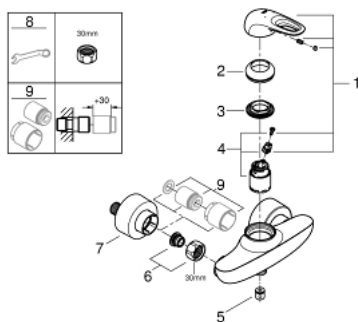

## 33 590 LS3 EUROSTYLE СМЕСИТЕЛЬ ОДНОРЫЧАЖНЫЙ ДЛЯ ДУША, DN 15

### ОПИСАНИЕ ПРОДУКТА

- настенный монтаж
- металлическая рукоятка (с отверстием)
- GROHE SilkMove керамический картридж 35 мм
- с ограничителем температуры
- GROHE StarLight хромированное покрытие поверхности
- регулировка расхода воды
- встроенный запорный клапан в душевом отводе 1/2"
- скрытые S-образные эксцентрики
- отражатели из металла
- с защитой от обратного потока

### ЗАПАСНЫЕ ЧАСТИ

- 1: Рычаг (Order-nr. 46940LS0)
  - 2: Колпак (Order-nr. 46436000)
  - 3: Винтовая стяжка (Order-nr. 46460000)
  - 4: Картридж (Order-nr. 46374000)
  - 5: Обратный клапан (Order-nr. 48276000)
  - 6: Резьбовое соединение подключения 1/2" (Order-nr. 45044000)
  - 7: S-образный эксцентрик (Order-nr. 12693LS0)
  - 8: Ключ (Order-nr. 19332000)\*
  - 9: Набор удлинителей, 30 мм (Order-nr. 46238000)\*
- \* Optional accessories