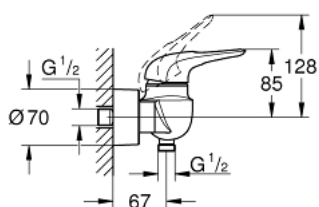

### ОПИСАНИЕ ПРОДУКТА

- настенный монтаж
- металлическая рукоятка (с отверстием)
- GROHE SilkMove керамический картридж 35 мм
- с ограничителем температуры
- GROHE StarLight хромированное покрытие поверхности
- регулировка расхода воды
- встроенный запорный клапан в душевом отводе 1/2"
- скрытые S-образные эксцентрики
- отражатели из металла
- с защитой от обратного потока

### ЗАПАСНЫЕ ЧАСТИ

- 1: Рычаг (Order-nr. 46940LS0)
  - 2: Колпак (Order-nr. 46436000)
  - 3: Винтовая стяжка (Order-nr. 46460000)
  - 4: Картридж (Order-nr. 46374000)
  - 5: Обратный клапан (Order-nr. 48276000)
  - 6: Резьбовое соединение подключения 1/2" (Order-nr. 45044000)
  - 7: S-образный эксцентрик (Order-nr. 12693LS0)
  - 8: Ключ (Order-nr. 19332000)\*
  - 9: Набор удлинителей, 30 мм (Order-nr. 46238000)\*
- \* Optional accessories