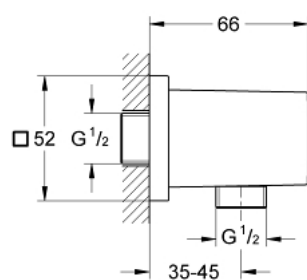

### ОПИСАНИЕ ПРОДУКТА

- внешняя резьба
- с защитой от обратного потока
- GROHE StarLight хромированное покрытие поверхности