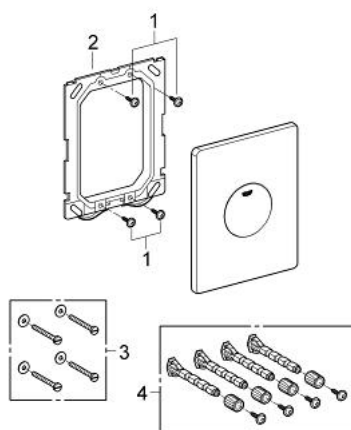

38 573 P00 SKATE НАКЛАДНАЯ ПАНЕЛЬ

ОПИСАНИЕ ПРОДУКТА

- для 1 объема смыва
- для пневматического сливного клапана
- для вертикального и горизонтального монтажа
- 156 x 197 мм
- из ABS
- GROHE StarLight хромированное покрытие поверхности
- GROHE EcoJoy Технология совершенного потока при уменьшенном расходе воды

38 573 P00 SKATE НАКЛАДНАЯ ПАНЕЛЬ

ЗАПАСНЫЕ ЧАСТИ

1: Винт (Order-nr. 6636200M)

2: Крепежная рама (Order-nr. 43207000)

3: Крепежный набор (Order-nr. 4308500M)*

4: Крепежный набор (Order-nr. 4215800M)*

* Optional accessories