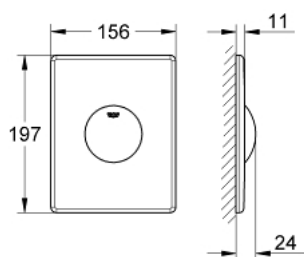

38 573 P00 SKATE НАКЛАДНАЯ ПАНЕЛЬ

ОПИСАНИЕ ПРОДУКТА

- для 1 объема смыва
- для пневматического сливного клапана
- для вертикального и горизонтального монтажа
- 156 x 197 мм
- из ABS
- GROHE StarLight хромированное покрытие поверхности
- GROHE EcoJoy Технология совершенного потока при уменьшенном расходе воды

38 573 P00 SKATE НАКЛАДНАЯ ПАНЕЛЬ

ЗАПАСНЫЕ ЧАСТИ

1: Винт (Order-nr. 6636200M)

2: Крепежная рама (Order-nr. 43207000)

3: Крепежный набор (Order-nr. 4308500M)*

4: Крепежный набор (Order-nr. 4215800M)*

* Optional accessories