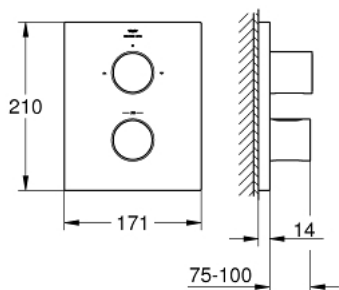

## 27 618 000 GROHTHERM F КОМПЛЕКТ ВЕРХНЕЙ МОНТАЖНОЙ ЧАСТИ ДЛЯ ВСТРОЕННОГО ТЕРМОСТАТА С ПЕРЕКЛЮЧАТЕЛЕМ НА 2 ПОЛОЖЕНИЯ

### ОПИСАНИЕ ПРОДУКТА

- для ванны или душа более чем с одним выходом
- для встроенного универсального термостата Rapido T 35 500 000; приобретается отдельно
- GROHE StarLight хромированное покрытие поверхности
- GROHE SafeStop стопор безопасности при 38°C
- GROHE SafeStop Plus опционно ограничитель температуры на 43°C, включен
- Металлическая рукоятка для регулировки температуры
- Металлическая рукоятка для многофункционального аквадиммера: затвор воды и регулятор расхода- переключатель на 2 положения
- Третий выход для использования с запорным вентилем
- прямоугольная настенная металлическая розетка со скрытым креплением и уплотнителем
- Расход воды:
- максимально 53 л/мин при 3 бар используются три выхода одновременно
- - Отвод снизу 50 л/мин при 3 бар
- - Верхний отвод влево (для ванны) 30 л/мин при 3 бар
- - Верхний отвод вправо (для душа) 24 л/мин при 3 бар