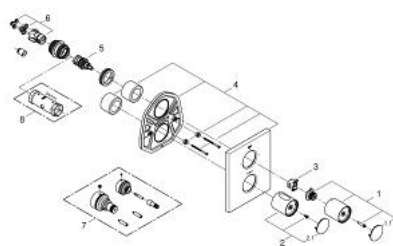

## 27 618 000 GROHTHERM F КОМПЛЕКТ ВЕРХНЕЙ МОНТАЖНОЙ ЧАСТИ ДЛЯ ВСТРОЕННОГО ТЕРМОСТАТА С ПЕРЕКЛЮЧАТЕЛЕМ НА 2 ПОЛОЖЕНИЯ

### ОПИСАНИЕ ПРОДУКТА

- для ванны или душа более чем с одним выходом
- для встроенного универсального термостата Rapido T 35 500 000; приобретается отдельно
- GROHE StarLight хромированное покрытие поверхности
- GROHE SafeStop стопор безопасности при 38°C
- GROHE SafeStop Plus опционно ограничитель температуры на 43°C, включен
- Металлическая рукоятка для регулировки температуры
- Металлическая рукоятка для многофункционального аквадиммера: затвор воды и регулятор расхода- переключатель на 2 положения
- Третий выход для использования с запорным вентилем
- прямоугольная настенная металлическая розетка со скрытым креплением и уплотнителем
- Расход воды:
- максимально 53 л/мин при 3 бар используются три выхода одновременно
- - Отвод снизу 50 л/мин при 3 бар
- - Верхний отвод влево (для ванны) 30 л/мин при 3 бар
- - Верхний отвод вправо (для душа) 24 л/мин при 3 бар

### ЗАПАСНЫЕ ЧАСТИ

- 1: Запорная рукоятка (Order-nr. 47898000)
- 1.1: Заглушка (Order-nr. 4789900M)
- 2: Ручка температуры (Order-nr. 47900000)
- 2.1: Заглушка (Order-nr. 4789900M)
- 3: Ограничительное кольцо (Order-nr. 10089000)
- 4: Розетка (Order-nr. 47901000)
- 5: Aquadimmer (Order-nr. 47364000)
- 6: Переходник (Order-nr. 12701000)
- 7: Набор удлинителей 27,5 мм (Order-nr. 47781000)\*
- 8: Ключ (Order-nr. 19332000)\*