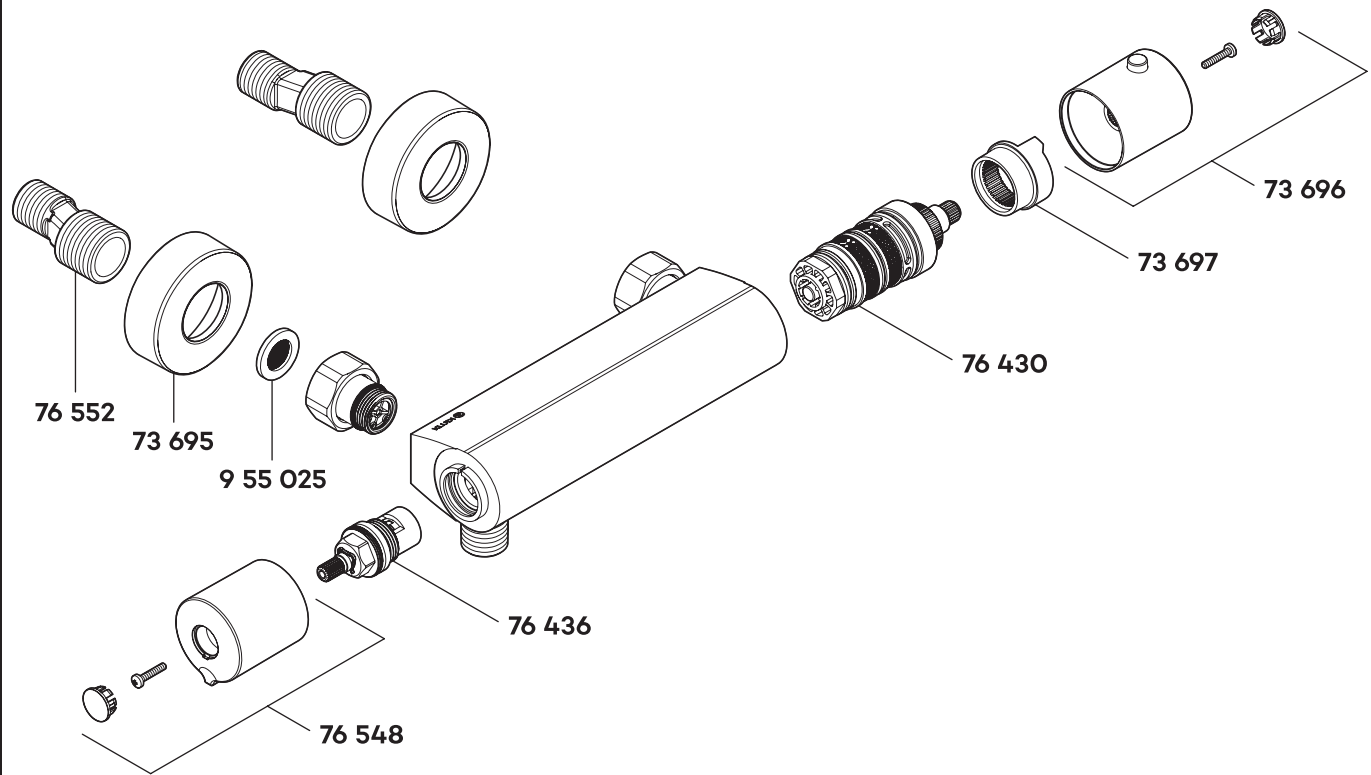

35002

A_3500238

35002	Brause-Thermostat	shower thermostat	thermostatische douchemengkraan
73 695	Rosette	wall flange	rozet
73 696	Thermostatgriff	handle	grep
73 697	Justierbuchse	sleeve	blokkeringshuls
76 430	Thermostat-Regeleinheit	Temperature control unit	thermo-element
76 436	Keramik Oberteil	ceramic headpart	keramisch bovendeel
76 548	Absperrgriff	shut-off handle	greep open-dicht
76 552	S-Anschluss	S union	S-koppeling
955 025	Schmutzfangsieb	dirt-catcher sieve	vuilvangzeef