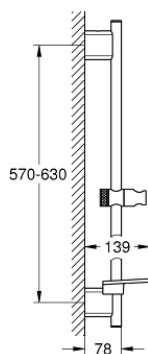

26 602 000 RAINSHOWER SMARTACTIVE ДУШЕВАЯ ШТАНГА, 600 MM

ОПИСАНИЕ ПРОДУКТА

- с металлическими настенными креплениями
- поворотный держатель с фиксацией по высоте
- GROHE FastFixation Plus регулируемое расстояние между креплениями для адаптации к существующим отверстиям в стене
- GROHE TileFix регулируемая глубина верхнего и нижнего креплений
- GROHE EasyReach полочка
- GROHE StarLight хромированное покрытие поверхности

26 602 000 RAINSHOWER SMARTACTIVE ДУШЕВАЯ ШТАНГА, 600 MM

ЗАПАСНЫЕ ЧАСТИ

- 1: Держатель душевой штанги (Order-nr. 48425000)
- 2: Скользящий элемент (Order-nr. 48424000)
- 3: Мыльница (Order-nr. 48426000)