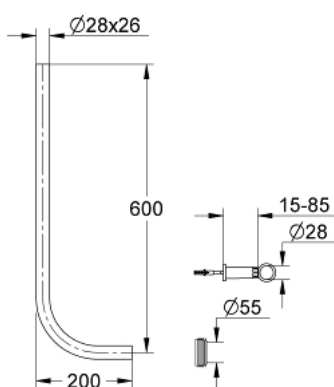

37 107 000 СЛИВНАЯ ТРУБКА

ОПИСАНИЕ ПРОДУКТА

- для смывного устройства под давлением для унитаза
- $\varnothing 28 \times 26$ мм
- 600 x 200 мм
- из латуни
- с зажимной скобой смывной трубки
- расстояние от стены до 15 - 85 мм
- с соединением