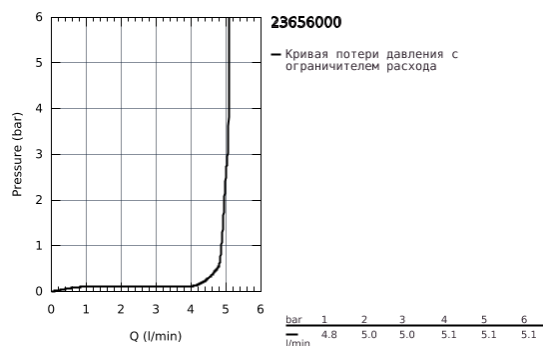

## 23 656 000 EUROCUBE JOY СМЕСИТЕЛЬ ОДНОРЫЧАЖНЫЙ ДЛЯ РАКОВИНЫ, DN 15 S-SIZE