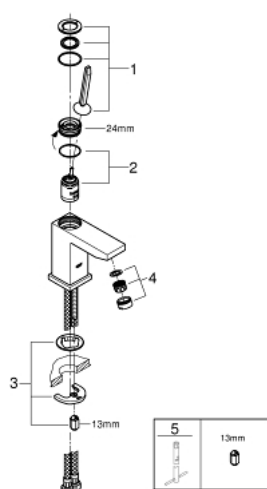

## 23 656 000 EUROCUBE JOY СМЕСИТЕЛЬ ОДНОРЫЧАЖНЫЙ ДЛЯ РАКОВИНЫ, DN 15 S-SIZE

### ОПИСАНИЕ ПРОДУКТА

- монтаж на одно отверстие
- металлический рычаг
- GROHE FeatherControl Joystick картридж
- GROHE EcoJoy SpeedClean аэратор с ограничением расхода воды 5,7 л/мин
- GROHE FastFixation Plus Система монтажа
- гладкий корпус
- гибкая подводка

### ЗАПАСНЫЕ ЧАСТИ

- 1: Рычаг (Order-nr. 46945000)
- 2: Картридж (Order-nr. 46907000)
- 3: Обратное резьбовое соединение (Order-nr. 46645000)
- 4: Аэратор (Order-nr. 48159000)
- 5: Монтажный ключ (Order-nr. 19017000)\*