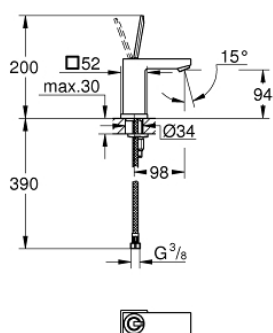

## 23 656 000 EUROCUBE JOY СМЕСИТЕЛЬ ОДНОРЫЧАЖНЫЙ ДЛЯ РАКОВИНЫ, DN 15 S-SIZE

### ОПИСАНИЕ ПРОДУКТА

- монтаж на одно отверстие
- металлический рычаг
- GROHE FeatherControl Joystick картридж
- GROHE EcoJoy SpeedClean аэратор с ограничением расхода воды 5,7 л/мин
- GROHE FastFixation Plus Система монтажа
- гладкий корпус
- гибкая подводка