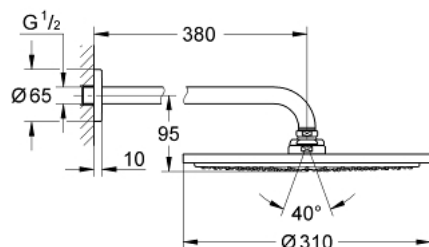

26 056 000 RAINSHOWER COSMOPOLITAN 310 ВЕРХНИЙ ДУШ С ДУШЕВЫМ КРОНШТЕЙНОМ 380 ММ, 1 РЕЖИМ СТРУИ

ОПИСАНИЕ ПРОДУКТА

- в комплект входят:
- Rainshower Cosmopolitan Верхний душ 310 (27 477 000)
- один вид струи:
- Rain
- Rainshower Душевой кронштейн 380 мм (28 361 000)
- GROHE DreamSpray превосходный поток воды
- GROHE StarLight хромированное покрытие поверхности
- SpeedClean система против известковых отложений
- может использоваться с проточным водонагревателем

26 056 000 RAINSHOWER COSMOPOLITAN 310 ВЕРХНИЙ ДУШ С ДУШЕВЫМ
КРОНШТЕЙНОМ 380 ММ, 1 РЕЖИМ СТРУИ

26 056 000 **RAINSHOWER COSMOPOLITAN 310 ВЕРХНИЙ ДУШ С ДУШЕВЫМ
КРОНШТЕЙНОМ 380 ММ, 1 РЕЖИМ СТРУИ**

ЗАПАСНЫЕ ЧАСТИ