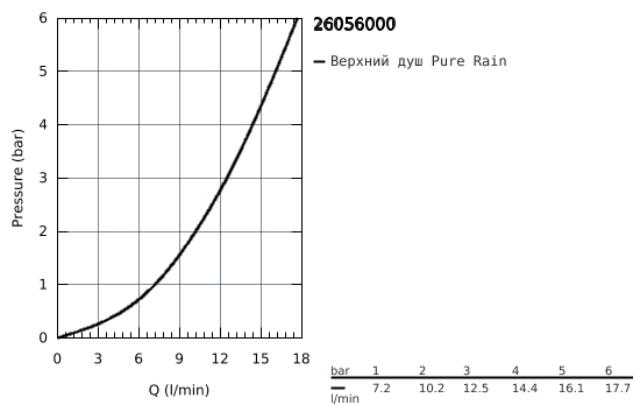

26 056 000 RAINSHOWER COSMOPOLITAN 310 ВЕРХНИЙ ДУШ С ДУШЕВЫМ КРОНШТЕЙНОМ 380 ММ, 1 РЕЖИМ СТРУИ

ОПИСАНИЕ ПРОДУКТА

- в комплект входят:
- Rainshower Cosmopolitan Верхний душ 310 (27 477 000)
- один вид струи:
- Rain
- Rainshower Душевой кронштейн 380 мм (28 361 000)
- GROHE DreamSpray превосходный поток воды
- GROHE StarLight хромированное покрытие поверхности
- SpeedClean система против известковых отложений
- может использоваться с проточным водонагревателем

26 056 000 RAINSHOWER COSMOPOLITAN 310 ВЕРХНИЙ ДУШ С ДУШЕВЫМ
КРОНШТЕЙНОМ 380 ММ, 1 РЕЖИМ СТРУИ

26 056 000 **RAINSHOWER COSMOPOLITAN 310 ВЕРХНИЙ ДУШ С ДУШЕВЫМ
КРОНШТЕЙНОМ 380 ММ, 1 РЕЖИМ СТРУИ**

ЗАПАСНЫЕ ЧАСТИ