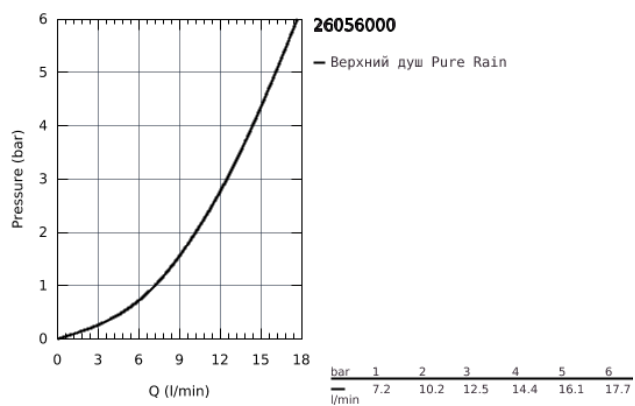

26 056 000 RAINSHOWER COSMOPOLITAN 310 ВЕРХНИЙ ДУШ С ДУШЕВЫМ КРОНШТЕЙНОМ 380 ММ, 1 РЕЖИМ СТРУИ

ОПИСАНИЕ ПРОДУКТА

- в комплект входят:
- Rainshower Cosmopolitan Верхний душ 310 (27 477 000)
- один вид струи:
- Rain
- Rainshower Душевой кронштейн 380 мм (28 361 000)
- GROHE DreamSpray превосходный поток воды
- GROHE StarLight хромированное покрытие поверхности
- SpeedClean система против известковых отложений
- может использоваться с проточным водонагревателем

26 056 000 RAINSHOWER COSMOPOLITAN 310 ВЕРХНИЙ ДУШ С ДУШЕВЫМ
КРОНШТЕЙНОМ 380 ММ, 1 РЕЖИМ СТРУИ

26 056 000 **RAINSHOWER COSMOPOLITAN 310 ВЕРХНИЙ ДУШ С ДУШЕВЫМ
КРОНШТЕЙНОМ 380 ММ, 1 РЕЖИМ СТРУИ**

ЗАПАСНЫЕ ЧАСТИ