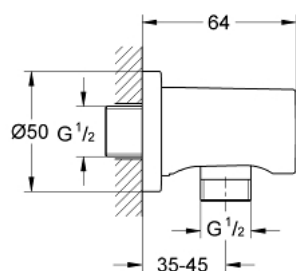

## 27 057 DC0 RAINSHOWER ПОДКЛЮЧЕНИЕ ДЛЯ ДУШЕВОГО ШЛАНГА, DN 15

### ОПИСАНИЕ ПРОДУКТА

- внешняя резьба
- с круглой розеткой
- GROHE StarLight хромированное покрытие поверхности