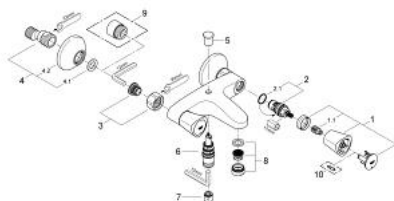

## 25 483 001 COSTA S СМЕСИТЕЛЬ ДЛЯ ВАННЫ, DN 15

### ЗАПАСНЫЕ ЧАСТИ

- 1: Costa С рукоятка (Order-nr. 45995000)
  - 1.1: Переходник-защелка (Order-nr. 0538600M)
  - 2: Керамический вентиль 1/2" (Order-nr. 45346000)
  - 2.1: O-кольцо Ø18,2 x Ø1,7 (Order-nr. 0392400M)
  - 3: Резьбовое соединение подключения 1/2" (Order-nr. 45044000)
  - 4: S-образный эксцентрик (Order-nr. 12075000)
  - 4.1: Уплотнение (Order-nr. 0138600M)
  - 4.2: Розетка (Order-nr. 0221000M)
  - 5: Кнопка переключателя (Order-nr. 65648000)
  - 6: Переключатель (Order-nr. 65655000)
  - 7: Обратный клапан (Order-nr. 08565000)
  - 8: Аэратор (Order-nr. 13952000)
  - 9: Удлинение 3/4", 20 мм (Order-nr. 0713000M)\*
  - 10: Винты для Costa/Avina (Order-nr. 48013000)\*
- \* Optional accessories