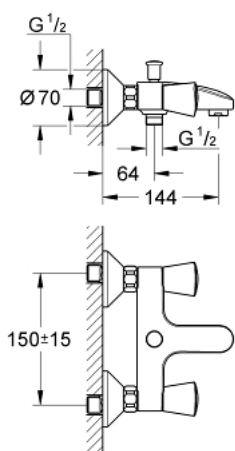

## 25 483 001 COSTA S СМЕСИТЕЛЬ ДЛЯ ВАННЫ, DN 15

### ЗАПАСНЫЕ ЧАСТИ

- 1: Costa С рукоятка (Order-nr. 45995000)
  - 1.1: Переходник-защелка (Order-nr. 0538600M)
  - 2: Керамический вентиль 1/2" (Order-nr. 45346000)
  - 2.1: O-кольцо Ø18,2 x Ø1,7 (Order-nr. 0392400M)
  - 3: Резьбовое соединение подключения 1/2" (Order-nr. 45044000)
  - 4: S-образный эксцентрик (Order-nr. 12075000)
  - 4.1: Уплотнение (Order-nr. 0138600M)
  - 4.2: Розетка (Order-nr. 0221000M)
  - 5: Кнопка переключателя (Order-nr. 65648000)
  - 6: Переключатель (Order-nr. 65655000)
  - 7: Обратный клапан (Order-nr. 08565000)
  - 8: Аэратор (Order-nr. 13952000)
  - 9: Удлинение 3/4", 20 мм (Order-nr. 0713000M)\*
  - 10: Винты для Costa/Avina (Order-nr. 48013000)\*
- \* Optional accessories