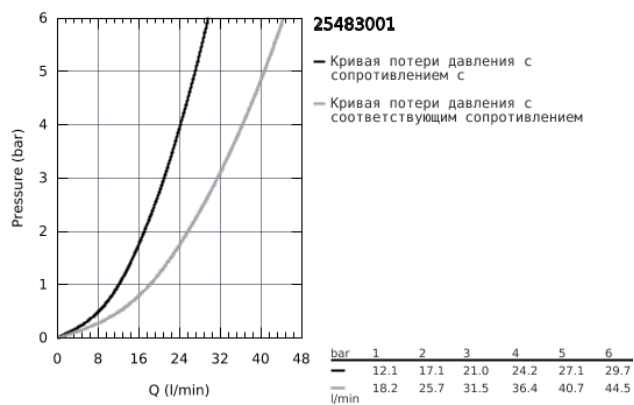

ОПИСАНИЕ ПРОДУКТА

- настенный монтаж
- металлические рукоятки
- с теплоизоляцией
- привинчивающаяся
- Carbodur керамический вентиль
- автоматический переключатель: ванна/душ
- аэратор
- скрытые S-образные эксцентрики
- GROHE StarLight хромированное покрытие поверхности

Certificate NF - Classement E3/1 C1 A1 U3