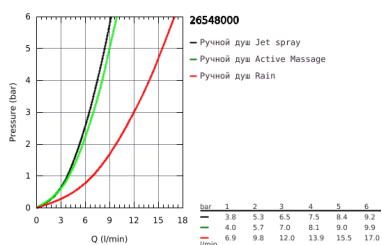

Certificate NF - Classement E0 C1 A3 U3