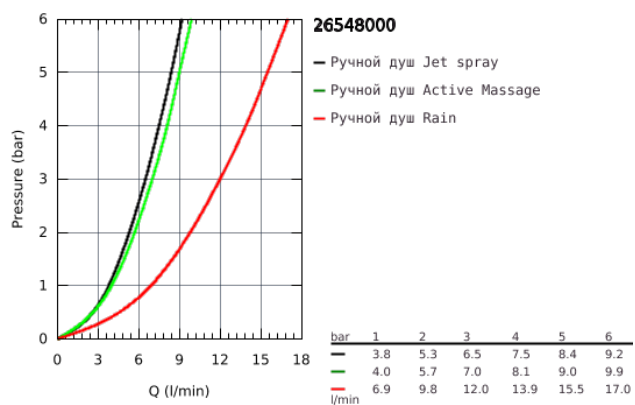

26 548 000 RAINSHOWER SMARTACTIVE 130 ДУШЕВОЙ ГАРНИТУР, 3 ВИДА СТРУЙ