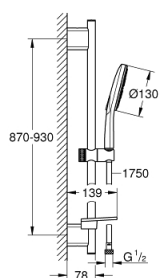

### ОПИСАНИЕ ПРОДУКТА

- в комплект входят:
- ручной душ Rainshower SmartActive 130 (26 574)
- душевая штанга 900 мм
- с металлическими настенными креплениями
- душевой шланг 1750 мм (28 388 000)
- GROHE EasyReach полочка
- GROHE EcoJoy ограничитель расхода воды 9,5 л/мин
- GROHE DreamSpray превосходный поток воды
- GROHE StarLight хромированное покрытие поверхности
- GROHE FastFixation Plus (регулируемое расстояние между настенными креплениями штанги позволяет использовать для монтажа уже имеющиеся отверстия в стене)
- GROHE TileFix регулируемая глубина верхнего и нижнего креплений
- SpeedClean система против известковых отложений
- внутренний охлаждающий канал для продолжительного срока службы
- Twistfree против перекручивания шланга
- может использоваться с проточным водонагревателем
- минимальное давление 1,0 бар

### ЗАПАСНЫЕ ЧАСТИ

- 1: Держатель душевой штанги (Order-nr. 48425000)
- 2: Скользящий элемент (Order-nr. 48424000)
- 3: Мыльница (Order-nr. 48426000)
- 4: Сетка (Order-nr. 0700200M)