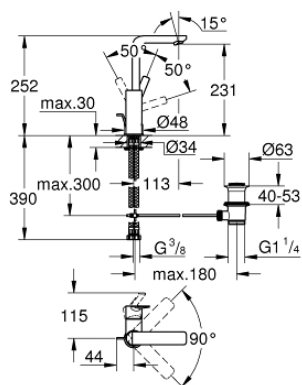

23 296 001 LINEARE СМЕСИТЕЛЬ ОДНОРЫЧАЖНЫЙ ДЛЯ РАКОВИНЫ, DN 15 L-SIZE

ОПИСАНИЕ ПРОДУКТА

- монтаж на одно отверстие
- металлический рычаг
- GROHE SilkMove керамический картридж 28 мм
- с ограничителем температуры
- GROHE StarLight хромированное покрытие поверхности
- GROHE EcoJoy SpeedClean аэратор с ограничением расхода воды 5,7 л/мин
- GROHE FastFixation Plus Система монтажа
- поворотный излив с аэратором и стопором
- рычажный донный клапан 1 1/4"
- гибкая подводка
- минимальное давление 1,0 бар

23 296 001 LINEARE СМЕСИТЕЛЬ ОДНОРЫЧАЖНЫЙ ДЛЯ РАКОВИНЫ, DN 15 L-SIZE

ЗАПАСНЫЕ ЧАСТИ

- 1: Рычаг (Order-nr. 46984000)
 - 2: Колпак (Order-nr. 46581000)
 - 3: Крепежное кольцо (Order-nr. 07419000)
 - 4: Картридж (Order-nr. 46580000)
 - 5: Аэратор (Order-nr. 48159000)
 - 6: Тяга (Order-nr. 46739000)
 - 7: Обратное резьбовое соединение (Order-nr. 46645000)
 - 8: Сливной гарнитур 1 1/4" (Order-nr. 28910000)
 - 8.1: Пробка (Order-nr. 07182000)
 - 8.2: Эксцентриковая тяга (Order-nr. 07052000)
 - 9: Монтажный ключ (Order-nr. 19017000)*
 - 10: Эксцентриковая тяга (Order-nr. 07341000)*
- * Optional accessories