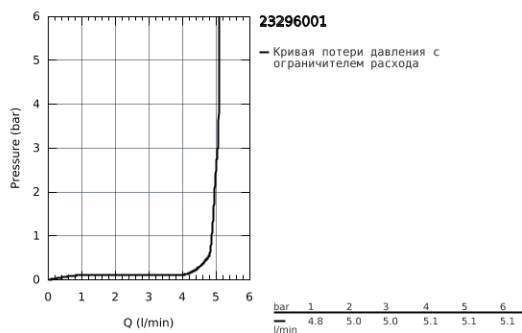

23 296 001 LINEARE СМЕСИТЕЛЬ ОДНОРЫЧАЖНЫЙ ДЛЯ РАКОВИНЫ, DN 15 L-SIZE

ОПИСАНИЕ ПРОДУКТА

- монтаж на одно отверстие
- металлический рычаг
- GROHE SilkMove керамический картридж 28 мм
- с ограничителем температуры
- GROHE StarLight хромированное покрытие поверхности
- GROHE EcoJoy SpeedClean аэратор с ограничением расхода воды 5,7 л/мин
- GROHE FastFixation Plus Система монтажа
- поворотный излив с аэратором и стопором
- рычажный донный клапан 1 1/4"
- гибкая подводка
- минимальное давление 1,0 бар

23 296 001 LINEARE СМЕСИТЕЛЬ ОДНОРЫЧАЖНЫЙ ДЛЯ РАКОВИНЫ, DN 15 L-SIZE

ЗАПАСНЫЕ ЧАСТИ

- 1: Рычаг (Order-nr. 46984000)
 - 2: Колпак (Order-nr. 46581000)
 - 3: Крепежное кольцо (Order-nr. 07419000)
 - 4: Картридж (Order-nr. 46580000)
 - 5: Аэратор (Order-nr. 48159000)
 - 6: Тяга (Order-nr. 46739000)
 - 7: Обратное резьбовое соединение (Order-nr. 46645000)
 - 8: Сливной гарнитур 1 1/4" (Order-nr. 28910000)
 - 8.1: Пробка (Order-nr. 07182000)
 - 8.2: Эксцентриковая тяга (Order-nr. 07052000)
 - 9: Монтажный ключ (Order-nr. 19017000)*
 - 10: Эксцентриковая тяга (Order-nr. 07341000)*
- * Optional accessories