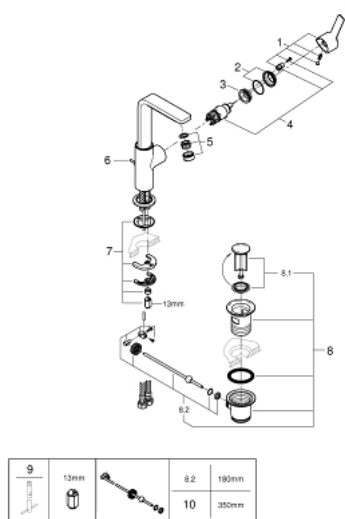

23 296 001 LINEARE СМЕСИТЕЛЬ ОДНОРЫЧАЖНЫЙ ДЛЯ РАКОВИНЫ, DN 15 L-SIZE

ОПИСАНИЕ ПРОДУКТА

- монтаж на одно отверстие
- металлический рычаг
- GROHE SilkMove керамический картридж 28 мм
- с ограничителем температуры
- GROHE StarLight хромированное покрытие поверхности
- GROHE EcoJoy SpeedClean аэратор с ограничением расхода воды 5,7 л/мин
- GROHE FastFixation Plus Система монтажа
- поворотный излив с аэратором и стопором
- рычажный донный клапан 1 1/4"
- гибкая подводка
- минимальное давление 1,0 бар

23 296 001 LINEARE СМЕСИТЕЛЬ ОДНОРЫЧАЖНЫЙ ДЛЯ РАКОВИНЫ, DN 15 L-SIZE

ЗАПАСНЫЕ ЧАСТИ

- 1: Рычаг (Order-nr. 46984000)
 - 2: Колпак (Order-nr. 46581000)
 - 3: Крепежное кольцо (Order-nr. 07419000)
 - 4: Картридж (Order-nr. 46580000)
 - 5: Аэратор (Order-nr. 48159000)
 - 6: Тяга (Order-nr. 46739000)
 - 7: Обратное резьбовое соединение (Order-nr. 46645000)
 - 8: Сливной гарнитур 1 1/4" (Order-nr. 28910000)
 - 8.1: Пробка (Order-nr. 07182000)
 - 8.2: Эксцентриковая тяга (Order-nr. 07052000)
 - 9: Монтажный ключ (Order-nr. 19017000)*
 - 10: Эксцентриковая тяга (Order-nr. 07341000)*
- * Optional accessories