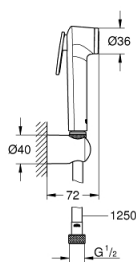

26 356 ILO TEMPESTA-F TRIGGER SPRAY 30 ДУШЕВОЙ НАБОР, 1 РЕЖИМ СТРУИ

ОПИСАНИЕ ПРОДУКТА

- в комплект входят:
- ручной душ с клавишей управления
- настенный держатель ручного душа (28 605)
- Relaxaflex Metal Longlife душевой шланг 1250 мм
- GROHE EcoJoy ограничитель расхода воды 5,7 л/мин.
- GROHE StarLight хромированное покрытие поверхности
- SpeedClean система против известковых отложений
- внутренний охлаждающий канал для продолжительного срока службы
- минимальное давление 1,0 бар
- Пожалуйста, при установке следуйте стандартам локального рынка.