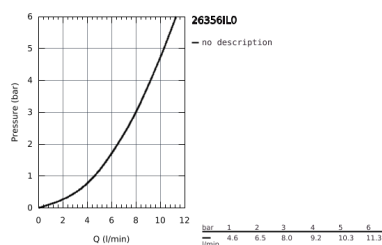

26 356 ILO TEMPESTA-F TRIGGER SPRAY 30 ДУШЕВОЙ НАБОР, 1 РЕЖИМ СТРУИ

ОПИСАНИЕ ПРОДУКТА

- в комплект входят:
- ручной душ с клавишей управления
- настенный держатель ручного душа (28 605)
- Relaxaflex Metal Longlife душевой шланг 1250 мм
- GROHE EcoJoy ограничитель расхода воды 5,7 л/мин.
- GROHE StarLight хромированное покрытие поверхности
- SpeedClean система против известковых отложений
- внутренний охлаждающий канал для продолжительного срока службы
- минимальное давление 1,0 бар
- Пожалуйста, при установке следуйте стандартам локального рынка.