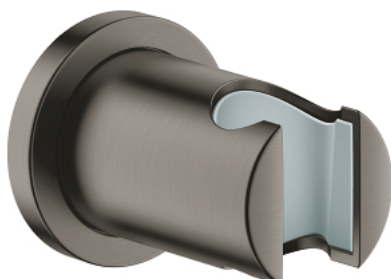

27 074 AL0 RAINSHOWER НАСТЕННЫЙ ДЕРЖАТЕЛЬ

ОПИСАНИЕ ПРОДУКТА

- без регулировки
- с круглой розеткой
- GROHE StarLight хромированное покрытие поверхности