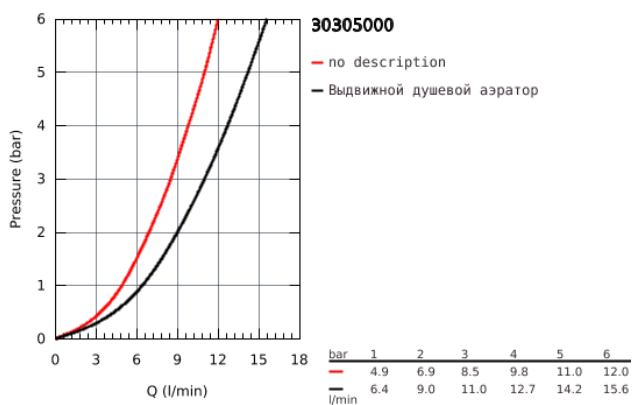

30 305 000 EUROSMART СМЕСИТЕЛЬ ОДНОРЫЧАЖНЫЙ ДЛЯ МОЙКИ, DN 15

ОПИСАНИЕ ПРОДУКТА

- с низким изливом
- монтаж на одно отверстие
- GROHE StarLight хромированное покрытие поверхности
- GROHE SilkMove керамический картридж 35 мм
- выпрямитель потока
- со встроенным ограничителем температуры
- выдвижной излив с переключателем режимов струи
- переключатель режима струи: ламинарный / душевой SpeedClean
- автоматический возврат на ламинарный режим струи
- регулировка расхода воды
- поворотный литой излив
- Радиус поворота 88°
- GROHE Zero Изолированный водоток - вода не контактирует с металлами корпуса смесителя
- гибкая подводка
- система быстрого монтажа
- с защитой от обратного потока