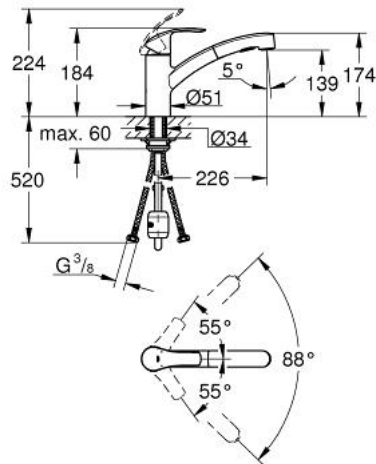

30 305 000 EUROSMART СМЕСИТЕЛЬ ОДНОРЫЧАЖНЫЙ ДЛЯ МОЙКИ, DN 15

ОПИСАНИЕ ПРОДУКТА

- с низким изливом
- монтаж на одно отверстие
- GROHE StarLight хромированное покрытие поверхности
- GROHE SilkMove керамический картридж 35 мм
- выпрямитель потока
- со встроенным ограничителем температуры
- выдвижной излив с переключателем режимов струи
- переключатель режима струи: ламинарный / душевой SpeedClean
- автоматический возврат на ламинарный режим струи
- регулировка расхода воды
- поворотный литой излив
- Радиус поворота 88°
- GROHE Zero Изолированный водоток - вода не контактирует с металлами корпуса смесителя
- гибкая подводка
- система быстрого монтажа
- с защитой от обратного потока

30 305 000 EUROSMART СМЕСИТЕЛЬ ОДНОРЫЧАЖНЫЙ ДЛЯ МОЙКИ, DN 15

SPARE PARTS

- 1: Рычаг (Order-nr. 46897000)
 - 2: Колпак (Order-nr. 46492000)
 - 3: Screw ring (Order-nr. 46815000)
 - 4: Картридж (Order-nr. 46374000)
 - 5: Выдвижной излив (Order-nr. 46956000)
 - 5.1: Сетка (Order-nr. 0676800M)
 - 5.2: Обратный клапан (Order-nr. 08565000)
 - 5.3: Регулятор струи (Order-nr. 48275000)
 - 6: Душевой шланг (Order-nr. 48293000)
 - 7: Переходник (Order-nr. 46338000)
 - 8: Обратное резьбовое соединение (Order-nr. 46346000)
 - 9: Стабилизирующая плашка (Order-nr. 05334000)
 - 10: Ключ (Order-nr. 19332000)*
- * Optional accessories