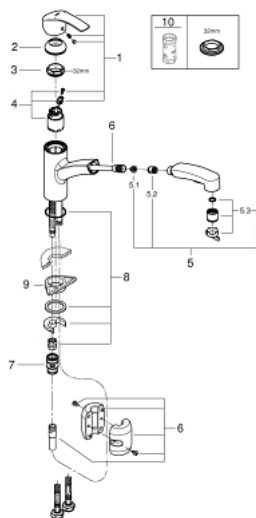

30 305 000 EUROSMART СМЕСИТЕЛЬ ОДНОРЫЧАЖНЫЙ ДЛЯ МОЙКИ, DN 15

ОПИСАНИЕ ПРОДУКТА

- с низким изливом
- монтаж на одно отверстие
- GROHE StarLight хромированное покрытие поверхности
- GROHE SilkMove керамический картридж 35 мм
- выпрямитель потока
- со встроенным ограничителем температуры
- выдвижной излив с переключателем режимов струи
- переключатель режима струи: ламинарный / душевой SpeedClean
- автоматический возврат на ламинарный режим струи
- регулировка расхода воды
- поворотный литой излив
- Радиус поворота 88°
- GROHE Zero Изолированный водоток - вода не контактирует с металлами корпуса смесителя
- гибкая подводка
- система быстрого монтажа
- с защитой от обратного потока

30 305 000 EUROSMART СМЕСИТЕЛЬ ОДНОРЫЧАЖНЫЙ ДЛЯ МОЙКИ, DN 15

SPARE PARTS

- 1: Рычаг (Order-nr. 46897000)
 - 2: Колпак (Order-nr. 46492000)
 - 3: Screw ring (Order-nr. 46815000)
 - 4: Картридж (Order-nr. 46374000)
 - 5: Выдвижной излив (Order-nr. 46956000)
 - 5.1: Сетка (Order-nr. 0676800M)
 - 5.2: Обратный клапан (Order-nr. 08565000)
 - 5.3: Регулятор струи (Order-nr. 48275000)
 - 6: Душевой шланг (Order-nr. 48293000)
 - 7: Переходник (Order-nr. 46338000)
 - 8: Обратное резьбовое соединение (Order-nr. 46346000)
 - 9: Стабилизирующая плашка (Order-nr. 05334000)
 - 10: Ключ (Order-nr. 19332000)*
- * Optional accessories