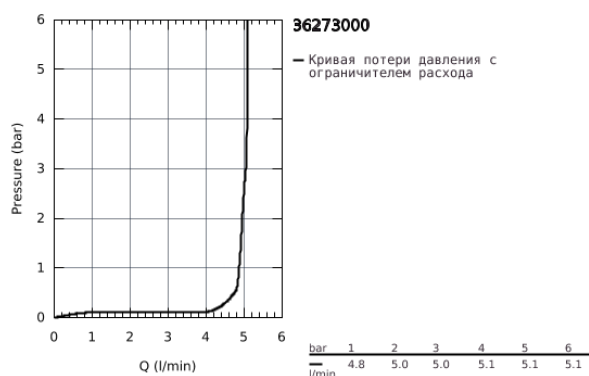

### ОПИСАНИЕ ПРОДУКТА

- с инфракрасным датчиком для двусторонней связи для мониторинга, настройки и сервисного обслуживания
- для холодной или смешанной воды
- с адаптером 100-230 V переменного тока, 50-60 Hz, 6 V постоянного тока
- GROHE EcoJoy - 5,7 л/мин
- хромированная розетка
- хромированный излив
- вынос 172 мм
- 7 предустановленных режимов:
  - - автоматический смыв
  - - термическая дезинфекция
  - - моющий режим
- дополнительные функции и точные настройки с помощью пульта дистанционного управления 36 407
- комплект верхней монтажной части для скрытого монтажного короба
- 36 336 001/36 337 001
- Одобрено в CE
- класс шума I по DIN 4109
- минимальное давление 1,0 бар