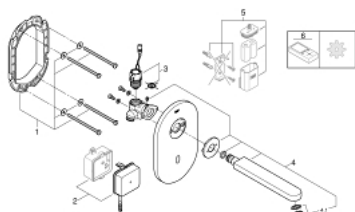

36 273 000 EUROECO COSMOPOLITAN E ИНФРАКРАСНАЯ ЭЛЕКТРОНИКА ДЛЯ РАКОВИНЫ БЕЗ СМЕШИВАНИЯ

ЗАПАСНЫЕ ЧАСТИ

- 1: Крепежная рама (Order-nr. 42419000)
- 2: Импульсный источник (электро)питания (Order-nr. 42470000)
- 3: Магнитный вентиль (Order-nr. 42469000)
- 4: Трубообразный излив (Order-nr. 42445000)
- 4.1: Аэратор (Order-nr. 48159000)
- 5: Футляр с батареей (Order-nr. 42393000)*
- 6: Пульт дистанционного управления (Order-nr. 36407001)*

* Optional accessories