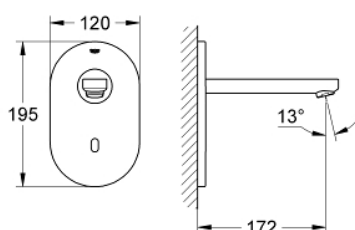

### ОПИСАНИЕ ПРОДУКТА

- с инфракрасным датчиком для двусторонней связи для мониторинга, настройки и сервисного обслуживания
- для холодной или смешанной воды
- с адаптером 100-230 V переменного тока, 50-60 Hz, 6 V постоянного тока
- GROHE EcoJoy - 5,7 л/мин
- хромированная розетка
- хромированный излив
- вынос 172 мм
- 7 предустановленных режимов:
  - - автоматический смыв
  - - термическая дезинфекция
  - - моющий режим
- дополнительные функции и точные настройки с помощью пульта дистанционного управления 36 407
- комплект верхней монтажной части для скрытого монтажного короба
- 36 336 001/36 337 001
- Одобрено в CE
- класс шума I по DIN 4109
- минимальное давление 1,0 бар