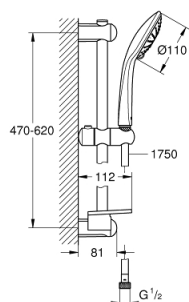

## 27 230 001 EUPHORIA 110 DUO ДУШЕВОЙ ГАРНИТУР: РУЧНОЙ ДУШ С 2 ВИДАМИ СТРУИ И ЛИМИТОМ 5,7 Л/МИН, ДУШЕВАЯ ШТАНГА 600 ММ

### ОПИСАНИЕ ПРОДУКТА

- в комплект входят:
- ручной душ Duo (27 220 000)
- душевая штанга, 600 мм (27 499)
- душевой шланг 1750 мм (28 388 000)
- Полочка GROHE EasyReach (27 596)
- GROHE DreamSpray превосходный поток воды
- GROHE SprayDimmer
- GROHE StarLight хромированное покрытие поверхности
- GROHE FastFixation (регулируемое расстояние между настенными креплениями штанги позволяет использовать для монтажа уже имеющиеся отверстия в стене)
- SpeedClean система против известковых отложений
- внутренний охлаждающий канал для продолжительного срока службы
- Twistfree против перекручивания шланга
- может использоваться с проточным водонагревателем
- минимальное давление 1,0 бар

27 230 001 EUPHORIA 110 DUO ДУШЕВОЙ ГАРНИТУР: РУЧНОЙ ДУШ С 2 ВИДАМИ  
СТРУИ И ЛИМИТОМ 5,7 Л/МИН, ДУШЕВАЯ ШТАНГА 600 ММ

**ЗАПАСНЫЕ ЧАСТИ**

- 1: Держатель душевой штанги (Order-nr. 48098000)
- 2: Скользящий элемент (Order-nr. 48099000)
- 3: Держатель душевой штанги (Order-nr. 48100000)
- 4: Сетка (Order-nr. 0700200M)