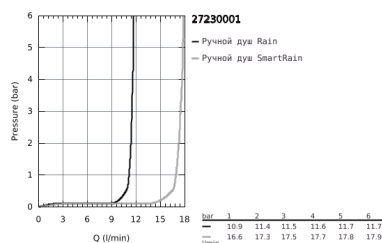

ОПИСАНИЕ ПРОДУКТА

- в комплект входят:
- ручной душ Duo (27 220 000)
- душевая штанга, 600 мм (27 499)
- душевой шланг 1750 мм (28 388 000)
- Полочка GROHE EasyReach (27 596)
- GROHE DreamSpray превосходный поток воды
- GROHE SprayDimmer
- GROHE StarLight хромированное покрытие поверхности
- GROHE FastFixation (регулируемое расстояние между настенными креплениями штанги позволяет использовать для монтажа уже имеющиеся отверстия в стене)
- SpeedClean система против известковых отложений
- внутренний охлаждающий канал для продолжительного срока службы
- Twistfree против перекручивания шланга
- может использоваться с проточным водонагревателем
- минимальное давление 1,0 бар