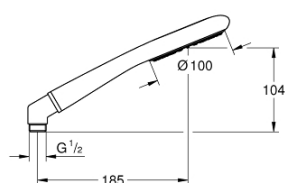

27 377 000 RAINSHOWER ICON 100 РУЧНОЙ ДУШ, 1 ВИД СТРУИ

ОПИСАНИЕ ПРОДУКТА

- Rain
- Угловой переходник для комбинации ручных душей с душевыми гарнитурами
- GROHE EcoJoy ограничитель расхода воды 9,5 л/мин
- GROHE CoolTouch
- GROHE DreamSpray превосходный поток воды
- GROHE StarLight хромированное покрытие поверхности
- SpeedClean система против известковых отложений
- внутренний охлаждающий канал для продолжительного срока службы
- может использоваться с проточным водонагревателем
- минимальное давление 1,0 бар

27 377 000 **RAINSHOWER ICON 100 РУЧНОЙ ДУШ, 1 ВИД СТРУИ**

ЗАПАСНЫЕ ЧАСТИ

1: Сетка (Order-nr. 0700200M)