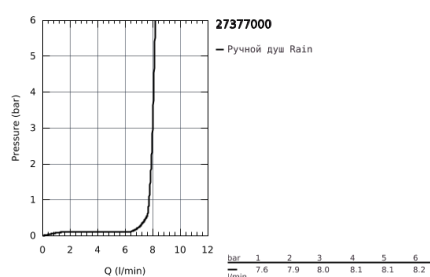

27 377 000 RAINSHOWER ICON 100 РУЧНОЙ ДУШ, 1 ВИД СТРУИ

ОПИСАНИЕ ПРОДУКТА

- Rain
- Угловой переходник для комбинации ручных душей с душевыми гарнитурами
- GROHE EcoJoy ограничитель расхода воды 9,5 л/мин
- GROHE CoolTouch
- GROHE DreamSpray превосходный поток воды
- GROHE StarLight хромированное покрытие поверхности
- SpeedClean система против известковых отложений
- внутренний охлаждающий канал для продолжительного срока службы
- может использоваться с проточным водонагревателем
- минимальное давление 1,0 бар