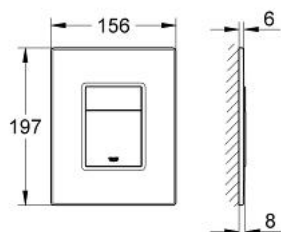

### ОПИСАНИЕ ПРОДУКТА

- с деревянной поверхностью
- крепежная рама из пластика; кнопка смыва пластиковая, хромированная
- 2 объема смыва или прерывание смыва старт/стоп
- для пневматического смывного клапана
- 156 x 197 мм
- для вертикального и горизонтального монтажа
- крепежная рама с монтажным комплектом
- не подходит для смывного бачка 6 л
- GROHE EcoJoy Технология совершенного потока при уменьшенном расходе воды

### ЗАПАСНЫЕ ЧАСТИ

1: Накладная панель с кнопкой (Order-нр. 42370HT0)