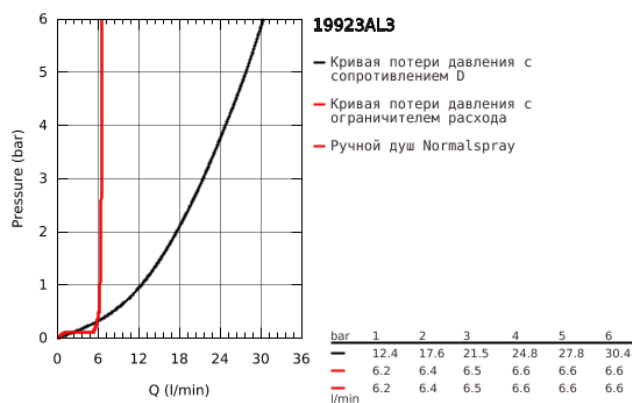

19 923 AL3 ATRIO КОМПЛЕКТ ДЛЯ ВАННЫ НА 5 ОТВЕРСТИЙ

ОПИСАНИЕ ПРОДУКТА

- керамические вентили 1/2", 90°
- GROHE StarLight хромированное покрытие поверхности
- в комплект входят:
- фиксатор для излива (смонтированный)
- с крестообразными рукоятками
- излив для ванны с аэратором и переключателем ванна/душ
- Sena ручной душ 6.6 л/мин
- душевой шланг 2000 мм
- гибкая подводка
- подключение для душевого шланга
- с защитой от обратного потока
- может быть использован с 29 037 002
- включены 2 набора с накладными насадками. Один с надписями "Н" и "С", другой - без надписей