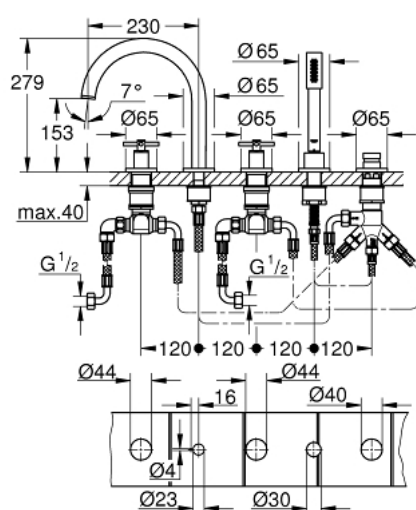

19 923 AL3 ATRIO КОМПЛЕКТ ДЛЯ ВАННЫ НА 5 ОТВЕРСТИЙ

ОПИСАНИЕ ПРОДУКТА

- керамические вентили 1/2", 90°
- GROHE StarLight хромированное покрытие поверхности
- в комплект входят:
- фиксатор для излива (смонтированный)
- с крестообразными рукоятками
- излив для ванны с аэратором и переключателем ванна/душ
- Sena ручной душ 6.6 л/мин
- душевой шланг 2000 мм
- гибкая подводка
- подключение для душевого шланга
- с защитой от обратного потока
- может быть использован с 29 037 002
- включены 2 набора с накладными насадками. Один с надписями "Н" и "С", другой - без надписей

19 923 AL3 ATRIO КОМПЛЕКТ ДЛЯ ВАННЫ НА 5 ОТВЕРСТИЙ

19 923 AL3 ATRIO КОМПЛЕКТ ДЛЯ ВАННЫ НА 5 ОТВЕРСТИЙ

ЗАПАСНЫЕ ЧАСТИ

- 1: Cross handle bath (Order-nr. 18033AL3)
- 2: Керамический вентиль 3/4" (Order-nr. 45888000)
- 3: седло клапана 3/4 (Order-nr. 45345000)
- 4: Стержневое резьбовое соединение (Order-nr. 45444000)
- 6: Керамический вентиль 3/4" (Order-nr. 45887000)
- 7: Аэратор (Order-nr. 13926000)
- 8: Шланг подключения (Order-nr. 48018000)
- 9: Сетка (Order-nr. 0700200M)
- 10: Конусная гайка (Order-nr. 08864AL0)
- 11: Возвратная пружина (Order-nr. 00869000)
- 12: Душевой шланг металлический, (Order-nr. 28146000)
- 13: Кнопка переключателя (Order-nr. 48411AL0)
- 14: Переключатель (Order-nr. 45443000)
- 14.1: O-кольцо Ø6 x Ø2 (Order-nr. 0128300M)
- 14.2: O-кольцо (Order-nr. 0120500M)
- 15: Обратный клапан (Order-nr. 08565000)
- 16: Шланг подключения (Order-nr. 07300000)
- 17: Ключ (Order-nr. 19332000)*