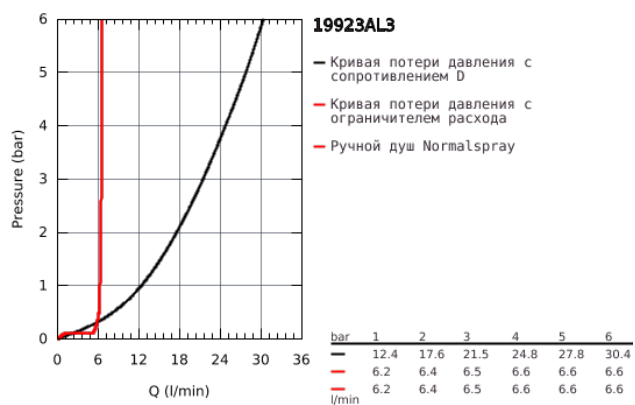

19 923 AL3 ATRIO КОМПЛЕКТ ДЛЯ ВАННЫ НА 5 ОТВЕРСТИЙ