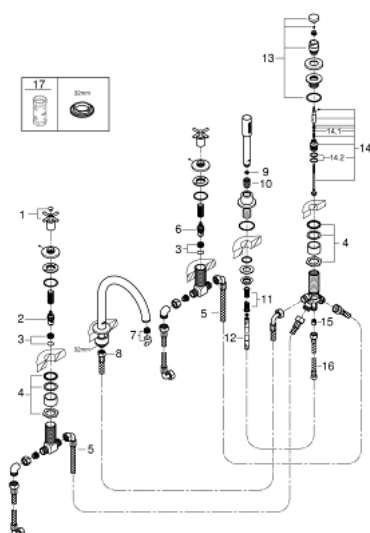

19 923 AL3 ATRIO КОМПЛЕКТ ДЛЯ ВАННЫ НА 5 ОТВЕРСТИЙ

ОПИСАНИЕ ПРОДУКТА

- керамические вентили 1/2", 90°
- GROHE StarLight хромированное покрытие поверхности
- в комплект входят:
- фиксатор для излива (смонтированный)
- с крестообразными рукоятками
- излив для ванны с аэратором и переключателем ванна/душ
- Sena ручной душ 6.6 л/мин
- душевой шланг 2000 мм
- гибкая подводка
- подключение для душевого шланга
- с защитой от обратного потока
- может быть использован с 29 037 002
- включены 2 набора с накладными насадками. Один с надписями "Н" и "С", другой - без надписей

19 923 AL3 ATRIO КОМПЛЕКТ ДЛЯ ВАННЫ НА 5 ОТВЕРСТИЙ

19 923 AL3 ATRIO КОМПЛЕКТ ДЛЯ ВАННЫ НА 5 ОТВЕРСТИЙ

ЗАПАСНЫЕ ЧАСТИ

- 1: Cross handle bath (Order-nr. 18033AL3)
- 2: Керамический вентиль 3/4" (Order-nr. 45888000)
- 3: седло клапана 3/4 (Order-nr. 45345000)
- 4: Стержневое резьбовое соединение (Order-nr. 45444000)
- 6: Керамический вентиль 3/4" (Order-nr. 45887000)
- 7: Аэратор (Order-nr. 13926000)
- 8: Шланг подключения (Order-nr. 48018000)
- 9: Сетка (Order-nr. 0700200M)
- 10: Конусная гайка (Order-nr. 08864AL0)
- 11: Возвратная пружина (Order-nr. 00869000)
- 12: Душевой шланг металлический, (Order-nr. 28146000)
- 13: Кнопка переключателя (Order-nr. 48411AL0)
- 14: Переключатель (Order-nr. 45443000)
- 14.1: O-кольцо Ø6 x Ø2 (Order-nr. 0128300M)
- 14.2: O-кольцо (Order-nr. 0120500M)
- 15: Обратный клапан (Order-nr. 08565000)
- 16: Шланг подключения (Order-nr. 07300000)
- 17: Ключ (Order-nr. 19332000)*