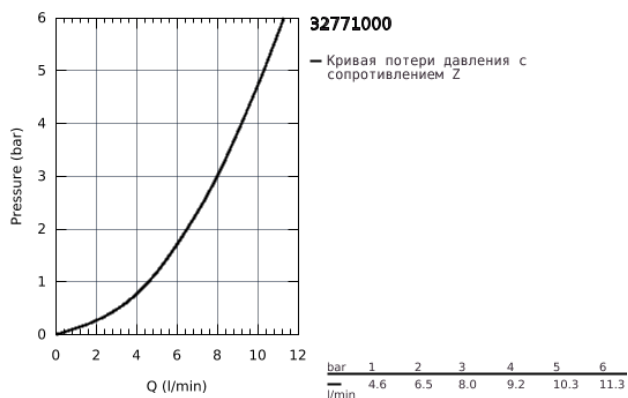

32 771 000 EUROECO SPECIAL СМЕСИТЕЛЬ ОДНОРЫЧАЖНЫЙ ДЛЯ РАКОВИНЫ DN 15

ОПИСАНИЕ ПРОДУКТА

- настенный монтаж
- GROHE StarLight хромированное покрытие поверхности
- GROHE SilkMove керамический картридж Ø 46 мм
- GROHE EcoJoy Технология совершенного потока при уменьшенном расходе воды
- регулировка расхода воды
- настраиваемый ограничитель температуры
- возможность установки мин. расхода 2,5 л/мин.
- ламинарный преобразователь потока - 9 л/мин
- поворотный и фиксирующийся литой излив
- вынос 214 мм
- металлический рычаг
- длина рычага 120 мм
- с запорными S-эксцентриками