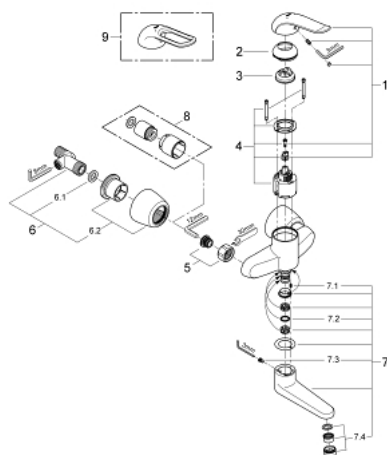

32 771 000 EUROECO SPECIAL СМЕСИТЕЛЬ ОДНОРЫЧАЖНЫЙ ДЛЯ РАКОВИНЫ DN 15

ОПИСАНИЕ ПРОДУКТА

- настенный монтаж
- GROHE StarLight хромированное покрытие поверхности
- GROHE SilkMove керамический картридж Ø 46 мм
- GROHE EcoJoy Технология совершенного потока при уменьшенном расходе воды
- регулировка расхода воды
- настраиваемый ограничитель температуры
- возможность установки мин. расхода 2,5 л/мин.
- ламинарный преобразователь потока - 9 л/мин
- поворотный и фиксирующийся литой излив
- вынос 214 мм
- металлический рычаг
- длина рычага 120 мм
- с запорными S-эксцентриками

32 771 000 EUROECO SPECIAL СМЕСИТЕЛЬ ОДНОРЫЧАЖНЫЙ ДЛЯ РАКОВИНЫ DN 15

ЗАПАСНЫЕ ЧАСТИ

- 1: рычаг 120 мм (Order-nr. 46688000)
- 2: Колпак (Order-nr. 46570000)
- 3: Ограничитель температуры (Order-nr. 46375000)
- 4: Картридж (Order-nr. 46048000)
- 5: Резьбовое соединение
подключения 1/2" (Order-nr. 45044000)
- 6: S-эксцентрик, запорный (Order-nr. 12051000)
- 6.1: Уплотнение (Order-nr. 0138600M)
- 6.2: Розетка (Order-nr. 45392000)
- 7: Литой излив (Order-nr. 13269000)
- 7.1: Stop screw (Order-nr. 4669000M)
- 7.2: O-кольцо Ø13,5 x Ø2,75 (Order-nr. 0128500M)
- 7.3: Набор винтов (Order-nr. 46670000)
- 7.4: Регулятор струи (Order-nr. 13960000)
- 8: Набор удлинителей, 30 мм (Order-nr. 46238000)*
- 9: рычаг 115 мм (Order-nr. 32870000)*