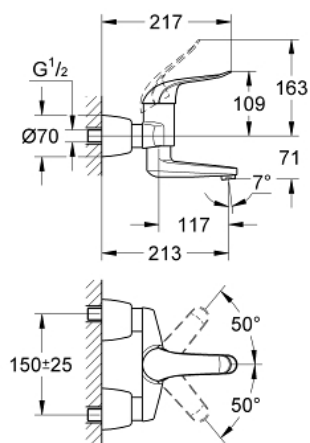

32 771 000 EUROECO SPECIAL СМЕСИТЕЛЬ ОДНОРЫЧАЖНЫЙ ДЛЯ РАКОВИНЫ DN 15

ОПИСАНИЕ ПРОДУКТА

- настенный монтаж
- GROHE StarLight хромированное покрытие поверхности
- GROHE SilkMove керамический картридж Ø 46 мм
- GROHE EcoJoy Технология совершенного потока при уменьшенном расходе воды
- регулировка расхода воды
- настраиваемый ограничитель температуры
- возможность установки мин. расхода 2,5 л/мин.
- ламинарный преобразователь потока - 9 л/мин
- поворотный и фиксирующийся литой излив
- вынос 214 мм
- металлический рычаг
- длина рычага 120 мм
- с запорными S-эксцентриками

32 771 000 EUROECO SPECIAL СМЕСИТЕЛЬ ОДНОРЫЧАЖНЫЙ ДЛЯ РАКОВИНЫ DN 15

ЗАПАСНЫЕ ЧАСТИ

- 1: рычаг 120 мм (Order-nr. 46688000)
- 2: Колпак (Order-nr. 46570000)
- 3: Ограничитель температуры (Order-nr. 46375000)
- 4: Картридж (Order-nr. 46048000)
- 5: Резьбовое соединение
подключения 1/2" (Order-nr. 45044000)
- 6: S-эксцентрик, запорный (Order-nr. 12051000)
- 6.1: Уплотнение (Order-nr. 0138600M)
- 6.2: Розетка (Order-nr. 45392000)
- 7: Литой излив (Order-nr. 13269000)
- 7.1: Stop screw (Order-nr. 4669000M)
- 7.2: O-кольцо Ø13,5 x Ø2,75 (Order-nr. 0128500M)
- 7.3: Набор винтов (Order-nr. 46670000)
- 7.4: Регулятор струи (Order-nr. 13960000)
- 8: Набор удлинителей, 30 мм (Order-nr. 46238000)*
- 9: рычаг 115 мм (Order-nr. 32870000)*