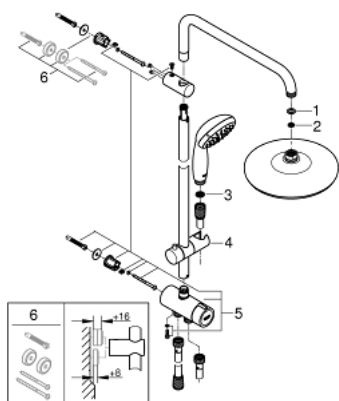

## 26 381 001 TEMPESTA SYSTEM 210 ДУШЕВАЯ СИСТЕМА FLEX НАРУЖНОГО МОНТАЖА С ПЕРЕКЛЮЧАТЕЛЕМ

### ОПИСАНИЕ ПРОДУКТА

- в комплект входят:
- горизонтальный душевой кронштейн 390 мм, регулируется перед установкой
- переключатель на 3 положения: верхний душ, ручной душ, верхний душ с Eco-режимом
- верхний душ Tempesta 210 (26 408)
- 2 режима струи (с помощью переключателя):
- Rain, SmartRain
- хромированная душевая поверхность
- с шаровым шарниром
- угол поворота  $\pm 15^\circ$
- Tempesta 100 Ручной душ (27 852)
- душевая струя Rain
- регулируется по высоте с помощью скользящего элемента
- расстояние от переключателя до верхнего крепления: 620 мм
- Relaxaflex Душевой шланг 1500 мм (28 151)
- Relaxaflex Душевой шланг 1250 мм (28 150)
- универсальный монтаж: подключение к смесителю / к подключению для душевого шланга с резьбой 1/2"
- GROHE DreamSpray превосходный поток воды
- GROHE StarLight хромированное покрытие поверхности
- SpeedClean система против известковых отложений
- внутренний охлаждающий канал для продолжительного срока службы
- ShockProof силиконовое кольцо, предотвращающее повреждение поверхности при падении ручного душа
- совместим с проточным водонагревателем только выше 18 кВт/ч, а также с накопительным водонагревателем (см. Техническую информацию)
- минимальный расход воды 7л/мин

### ЗАПАСНЫЕ ЧАСТИ

1: Уплотнение Ø18,5 x Ø12 x 2 (Order-nr. 0138900M)

2: Сетка (Order-nr. 48007000)

3: Сетка (Order-nr. 0700200M)

4: Скользящий элемент (Order-nr. 12140000)

5: Переключатель (Order-nr. 48338000)