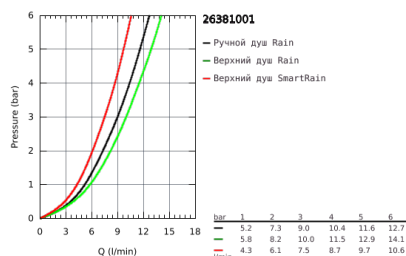

## 26 381 001 TEMPESTA SYSTEM 210 ДУШЕВАЯ СИСТЕМА FLEX НАРУЖНОГО МОНТАЖА С ПЕРЕКЛЮЧАТЕЛЕМ