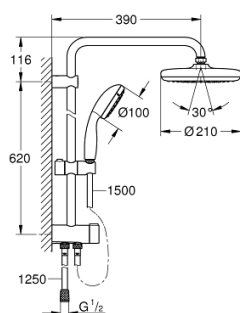

## 26 381 001 TEMPESTA SYSTEM 210 ДУШЕВАЯ СИСТЕМА FLEX НАРУЖНОГО МОНТАЖА С ПЕРЕКЛЮЧАТЕЛЕМ

### ОПИСАНИЕ ПРОДУКТА

- в комплект входят:
- горизонтальный душевой кронштейн 390 мм, регулируется перед установкой
- переключатель на 3 положения: верхний душ, ручной душ, верхний душ с Eco-режимом
- верхний душ Tempesta 210 (26 408)
- 2 режима струи (с помощью переключателя):
- Rain, SmartRain
- хромированная душевая поверхность
- с шаровым шарниром
- угол поворота  $\pm 15^\circ$
- Tempesta 100 Ручной душ (27 852)
- душевая струя Rain
- регулируется по высоте с помощью скользящего элемента
- расстояние от переключателя до верхнего крепления: 620 мм
- Relaxaflex Душевой шланг 1500 мм (28 151)
- Relaxaflex Душевой шланг 1250 мм (28 150)
- универсальный монтаж: подключение к смесителю / к подключению для душевого шланга с резьбой 1/2"
- GROHE DreamSpray превосходный поток воды
- GROHE StarLight хромированное покрытие поверхности
- SpeedClean система против известковых отложений
- внутренний охлаждающий канал для продолжительного срока службы
- ShockProof силиконовое кольцо, предотвращающее повреждение поверхности при падении ручного душа
- совместим с проточным водонагревателем только выше 18 кВт/ч, а также с накопительным водонагревателем (см. Техническую информацию)
- минимальный расход воды 7л/мин

### ЗАПАСНЫЕ ЧАСТИ

1: Уплотнение Ø18,5 x Ø12 x 2 (Order-nr. 0138900M)

2: Сетка (Order-nr. 48007000)

3: Сетка (Order-nr. 0700200M)

4: Скользящий элемент (Order-nr. 12140000)

5: Переключатель (Order-nr. 48338000)