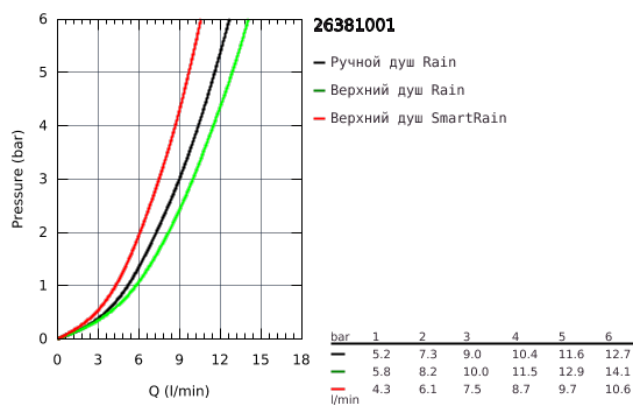

26 381 001 TEMPESTA SYSTEM 210 ДУШЕВАЯ СИСТЕМА FLEX НАРУЖНОГО МОНТАЖА С ПЕРЕКЛЮЧАТЕЛЕМ