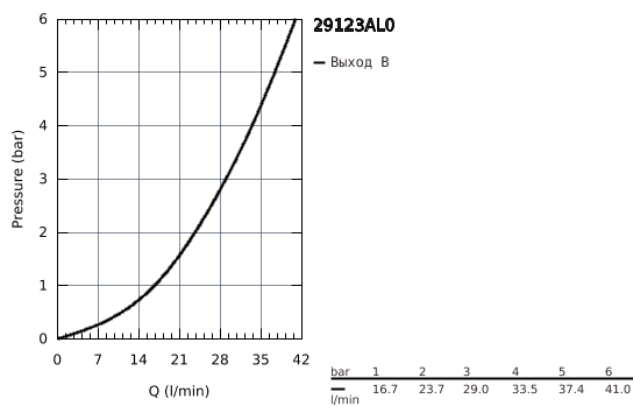

29 123 AL0 GROHTHERM SMARTCONTROL ТЕРМОСТАТ СКРЫТОГО МОНТАЖА ДЛЯ ДУША С ПЕРЕКЛЮЧАТЕЛЕМ НА 1 ПОЛОЖЕНИЕ