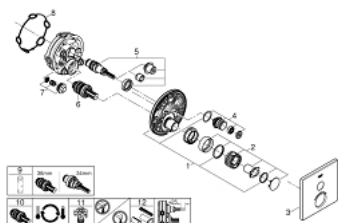

29 123 AL0 GROHTHERM SMARTCONTROL ТЕРМОСТАТ СКРЫТОГО МОНТАЖА ДЛЯ ДУША С ПЕРЕКЛЮЧАТЕЛЕМ НА 1 ПОЛОЖЕНИЕ

ОПИСАНИЕ ПРОДУКТА

- комплект верхней монтажной части для
- GROHE Rapido SmartBox 35 600/35 604 (универсальная встраиваемая часть)
- металлическая накладная панель с GROHE FastFixation (скрытые эксцентрики, уплотнение, скрытый монтаж), регулируемая на 6°
- GROHE StarLight хромированное покрытие поверхности
- SmartControl нажать для вкл/выкл, повернуть для увеличения напора воды от режима EcoJoy до максимального напора воды
- заменяемые символы
- GROHE TurboStat компактный картридж с восковым термоэлементом
- GROHE SafeStop стопор безопасности при 38°C
- GROHE SafeStop Plus опционно ограничитель температуры на 43°C / 46°C, включен
- встроенные обратные клапаны и грязеулавливающие фильтры
- без встраиваемой части
- распределение расхода: выход А (для внешнего отключения) = 34 л/мин выход В/С = 29 л/мин

29 123 AL0 GROHTHERM SMARTCONTROL ТЕРМОСТАТ СКРЫТОГО МОНТАЖА ДЛЯ ДУША С ПЕРЕКЛЮЧАТЕЛЕМ НА 1 ПОЛОЖЕНИЕ

29 123 AL0 GROHTHERM SMARTCONTROL ТЕРМОСТАТ СКРЫТОГО МОНТАЖА ДЛЯ ДУША С ПЕРЕКЛЮЧАТЕЛЕМ НА 1 ПОЛОЖЕНИЕ

ЗАПАСНЫЕ ЧАСТИ

- 1: Монтажная плата (Order-nr. 48362000)
 - 2: Ручка температуры (Order-nr. 49029AL0)
 - 3: Розетка (Order-nr. 49037AL0)
 - 4: Кнопочное управление (Order-nr. 48361AL0)
 - 5: Картридж (Order-nr. 48359000)
 - 5.1: Шпindelъ (Order-nr. 49088000)
 - 6: Компактный термостатический картридж 3/4" (Order-nr. 49028000)
 - 7: Обратный клапан (Order-nr. 49085000)
 - 8: Уплотнение (Order-nr. 48360000)
 - 9: Ключ (Order-nr. 49059000)*
 - 10: GROHE TurboStat картридж 3/4" (Order-nr. 49003000)*
 - 11: Набор запорных клапанов (Order-nr. 1405300M)*
 - 12: Универсальный набор удлинителей для смесителей с 2-мя рукояткам и, 25 мм (Order-nr. 14048000)*
- * Optional accessories