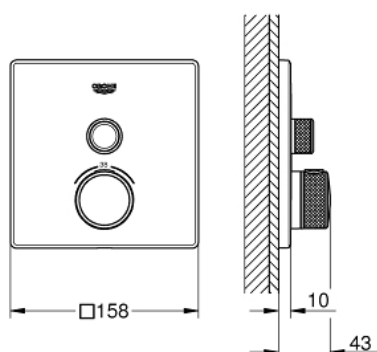

29 123 AL0 GROHTHERM SMARTCONTROL ТЕРМОСТАТ СКРЫТОГО МОНТАЖА ДЛЯ ДУША С ПЕРЕКЛЮЧАТЕЛЕМ НА 1 ПОЛОЖЕНИЕ

ОПИСАНИЕ ПРОДУКТА

- комплект верхней монтажной части для
- GROHE Rapido SmartBox 35 600/35 604 (универсальная встраиваемая часть)
- металлическая накладная панель с GROHE FastFixation (скрытые эксцентрики, уплотнение, скрытый монтаж), регулируемая на 6°
- GROHE StarLight хромированное покрытие поверхности
- SmartControl нажать для вкл/выкл, повернуть для увеличения напора воды от режима EcoJoy до максимального напора воды
- заменяемые символы
- GROHE TurboStat компактный картридж с восковым термоэлементом
- GROHE SafeStop стопор безопасности при 38°C
- GROHE SafeStop Plus опционно ограничитель температуры на 43°C / 46°C, включен
- встроенные обратные клапаны и грязеулавливающие фильтры
- без встраиваемой части
- распределение расхода: выход А (для внешнего отключения) = 34 л/мин выход В/С = 29 л/мин

29 123 AL0 GROHTHERM SMARTCONTROL ТЕРМОСТАТ СКРЫТОГО МОНТАЖА ДЛЯ ДУША С ПЕРЕКЛЮЧАТЕЛЕМ НА 1 ПОЛОЖЕНИЕ

29 123 AL0 GROHTHERM SMARTCONTROL ТЕРМОСТАТ СКРЫТОГО МОНТАЖА ДЛЯ ДУША С ПЕРЕКЛЮЧАТЕЛЕМ НА 1 ПОЛОЖЕНИЕ

ЗАПАСНЫЕ ЧАСТИ

- 1: Монтажная плата (Order-nr. 48362000)
 - 2: Ручка температуры (Order-nr. 49029AL0)
 - 3: Розетка (Order-nr. 49037AL0)
 - 4: Кнопочное управление (Order-nr. 48361AL0)
 - 5: Картридж (Order-nr. 48359000)
 - 5.1: Шпindelъ (Order-nr. 49088000)
 - 6: Компактный термостатический картридж 3/4" (Order-nr. 49028000)
 - 7: Обратный клапан (Order-nr. 49085000)
 - 8: Уплотнение (Order-nr. 48360000)
 - 9: Ключ (Order-nr. 49059000)*
 - 10: GROHE TurboStat картридж 3/4" (Order-nr. 49003000)*
 - 11: Набор запорных клапанов (Order-nr. 1405300M)*
 - 12: Универсальный набор удлинителей для смесителей с 2-мя рукояткам и, 25 мм (Order-nr. 14048000)*
- * Optional accessories