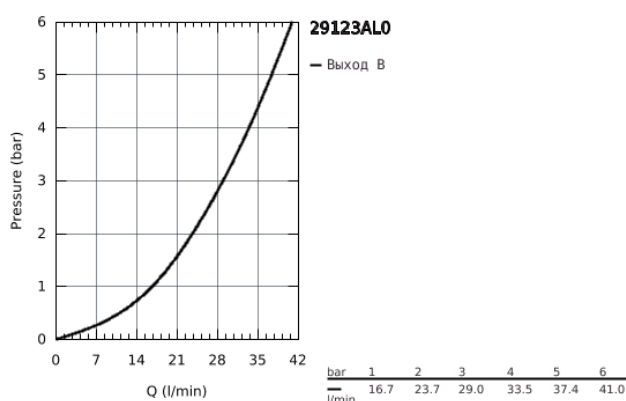

29 123 AL0 GROHTHERM SMARTCONTROL ТЕРМОСТАТ СКРЫТОГО МОНТАЖА ДЛЯ ДУША С ПЕРЕКЛЮЧАТЕЛЕМ НА 1 ПОЛОЖЕНИЕ

ОПИСАНИЕ ПРОДУКТА

- комплект верхней монтажной части для
- GROHE Rapido SmartBox 35 600/35 604 (универсальная встраиваемая часть)
- металлическая накладная панель с GROHE FastFixation (скрытые эксцентрики, уплотнение, скрытый монтаж), регулируемая на 6°
- GROHE StarLight хромированное покрытие поверхности
- SmartControl нажать для вкл/выкл, повернуть для увеличения напора воды от режима EcoJoy до максимального напора воды
- заменяемые символы
- GROHE TurboStat компактный картридж с восковым термоэлементом
- GROHE SafeStop стопор безопасности при 38°C
- GROHE SafeStop Plus опционно ограничитель температуры на 43°C / 46°C, включен
- встроенные обратные клапаны и грязеулавливающие фильтры
- без встраиваемой части
- распределение расхода: выход А (для внешнего отключения) = 34 л/мин выход В/С = 29 л/мин