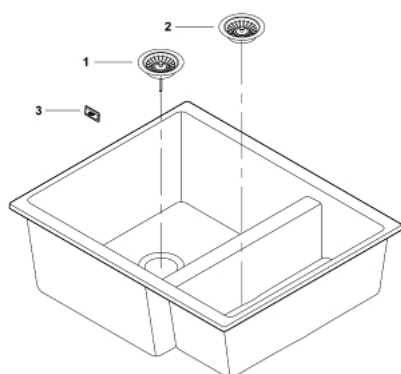

31 648 AP0 K500 КОМПОЗИТНАЯ МОЙКА

ОПИСАНИЕ ПРОДУКТА

- модель: K500 60-C 55.5/46 1.5 обрачиваемая
- типы монтажа: встраиваемый сверху (накладной) или под столешницу
- материал: кварцевый композит
- GROHE Whisper
- минимальный размер шкафа: 600 мм
- размеры: 555 x 460 мм
- 1 чаша: 335 x 400 x 200 мм
- полу-чаша: 155 x 400 x 140 мм
- Внешний радиус: R6; внутренний радиус: большая чаша R12, полу-чаша R10
- GROHE FastFixation быстрая монтажная система
- монтаж мойки слева или справа
- отверстие: 525 x 400 мм
- корзинчатый вентиль: корзинка Ø 3.5"/90 мм
- опция: автоматический сливной клапан с нажимным механизмом(40 986 SD0), приобретаетсз отдельно
- аксессуары вкл.: сливной гарнитур, корзинка, монтажный набор
- использовать силикон при встраиваемом монтаже
- опция: автоматический сливной клапан с нажимным механизмом(40 986 SD0), приобретаетсз отдельно
- количество крепежных элементов в комплекте (монтаж под столешницу): 8
- термостойкость до 180° C

31 648 AP0 K500 КОМПОЗИТНАЯ МОЙКА

ЗАПАСНЫЕ ЧАСТИ

1: Пробка (Order-nr. 42588SD0)

2: Пробка (Order-nr. 42589SD0)

3: Декоративный элемент (Order-nr. 42590SD0)