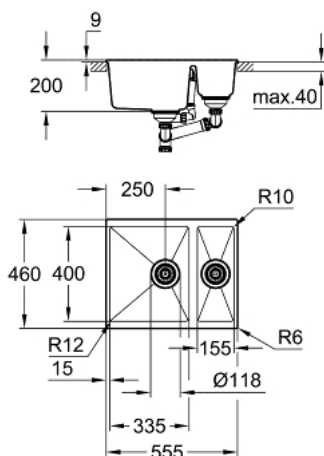

31 648 AP0 K500 КОМПОЗИТНАЯ МОЙКА

ОПИСАНИЕ ПРОДУКТА

- модель: K500 60-C 55.5/46 1.5 обрачиваемая
- типы монтажа: встраиваемый сверху (накладной) или под столешницу
- материал: кварцевый композит
- GROHE Whisper
- минимальный размер шкафа: 600 мм
- размеры: 555 x 460 мм
- 1 чаша: 335 x 400 x 200 мм
- полу-чаша: 155 x 400 x 140 мм
- Внешний радиус: R6; внутренний радиус: большая чаша R12, полу-чаша R10
- GROHE FastFixation быстрая монтажная система
- монтаж мойки слева или справа
- отверстие: 525 x 400 мм
- корзинчатый вентиль: корзинка Ø 3.5"/90 мм
- опция: автоматический сливной клапан с нажимным механизмом(40 986 SD0), приобретаетсз отдельно
- аксессуары вкл.: сливной гарнитур, корзинка, монтажный набор
- использовать силикон при встраиваемом монтаже
- опция: автоматический сливной клапан с нажимным механизмом(40 986 SD0), приобретаетсз отдельно
- количество крепежных элементов в комплекте (монтаж под столешницу): 8
- термостойкость до 180° C

31 648 AP0 K500 КОМПОЗИТНАЯ МОЙКА

ЗАПАСНЫЕ ЧАСТИ

1: Пробка (Order-nr. 42588SD0)

2: Пробка (Order-nr. 42589SD0)

3: Декоративный элемент (Order-nr. 42590SD0)