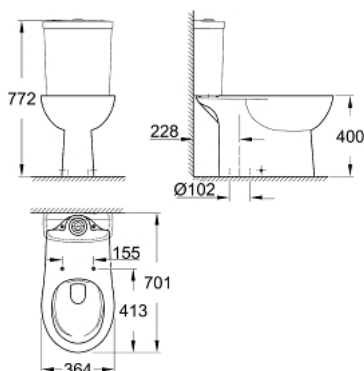

39 429 000 КЕРАМИКА ВАУ УНИТАЗ НАПОЛЬНЫЙ ДЛЯ КОМБИНАЦИИ С БАЧКОМ НАРУЖНОГО МОНТАЖА

ОПИСАНИЕ ПРОДУКТА

- омыв всей окружности чаши
- безободковый
- Вертикальный выпуск, скрытый
- объем смыва 6/3 л
- с креплением
- бачок заказывается дополнительно
- санитарная керамика
- для сиденья с крышкой для унитаза 39 492 000 (стандартный), 39 493 000 (с механизмом плавного закрытия) или 39 923 000 (тонкое сиденье с механизмом плавного закрытия)

Certificate NF

39 429 000 КЕРАМИКА ВАУ УНИТАЗ НАПОЛЬНЫЙ ДЛЯ КОМБИНАЦИИ С БАЧКОМ
НАРУЖНОГО МОНТАЖА

ЗАПАСНЫЕ ЧАСТИ

1: Комплект крепежа (Order-nr. 49516000)