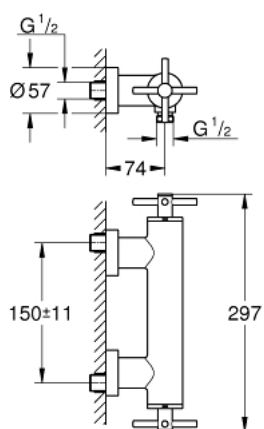

26 003 DC3 ATRIO СМЕСИТЕЛЬ ДЛЯ ДУША, DN 15

ОПИСАНИЕ ПРОДУКТА

- настенный монтаж
- керамические вентили $1/2"$, 90°
- GROHE StarLight хромированное покрытие поверхности
- отвод для душа $1/2"$
- встроенные обратные клапаны в душевом отводе $1/2"$
- скрытые S-образные эксцентрики
- с защитой от обратного потока
- без душевого гарнитура
- с крестообразными рукоятками
- включены 2 набора с накладными насадками. Один с надписями "H" и "C", другой - без надписей

26 003 DC3 ATRIO СМЕСИТЕЛЬ ДЛЯ ДУША, DN 15

ЗАПАСНЫЕ ЧАСТИ

- 1: Pair of handles (Order-nr. 48406DC0)
- 2: Керамический вентиль 1/2" (Order-nr. 45883000)
- 2.1: O-кольцо Ø18,2 x Ø1,7 (Order-nr. 0392400M)
- 3: Обратный клапан (Order-nr. 08565000)
- 4: Керамический вентиль 1/2" (Order-nr. 45882000)
- 4.1: O-кольцо Ø18,2 x Ø1,7 (Order-nr. 0392400M)