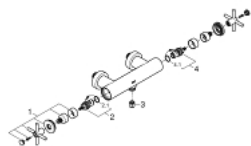

26 003 DC3 ATRIO СМЕСИТЕЛЬ ДЛЯ ДУША, DN 15

ОПИСАНИЕ ПРОДУКТА

- настенный монтаж
- керамические вентили $1/2"$, 90°
- GROHE StarLight хромированное покрытие поверхности
- отвод для душа $1/2"$
- встроенные обратные клапаны в душевом отводе $1/2"$
- скрытые S-образные эксцентрики
- с защитой от обратного потока
- без душевого гарнитура
- с крестообразными рукоятками
- включены 2 набора с накладными насадками. Один с надписями "H" и "C", другой - без надписей

26 003 DC3 ATRIO СМЕСИТЕЛЬ ДЛЯ ДУША, DN 15

ЗАПАСНЫЕ ЧАСТИ

- 1: Pair of handles (Order-nr. 48406DC0)
- 2: Керамический вентиль 1/2" (Order-nr. 45883000)
- 2.1: O-кольцо Ø18,2 x Ø1,7 (Order-nr. 0392400M)
- 3: Обратный клапан (Order-nr. 08565000)
- 4: Керамический вентиль 1/2" (Order-nr. 45882000)
- 4.1: O-кольцо Ø18,2 x Ø1,7 (Order-nr. 0392400M)