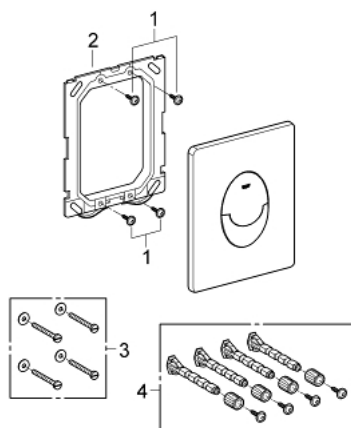

38 505 SH0 SKATE AIR НАКЛАДНАЯ ПАНЕЛЬ

ОПИСАНИЕ ПРОДУКТА

- 2 объема смыва или прерывание смыва старт/стоп
- для пневматического смывного клапана
- вертикальный монтаж
- 156 x 197 мм
- из ABS
- GROHE StarLight хромированное покрытие поверхности
- GROHE EcoJoy Технология совершенного потока при уменьшенном расходе воды
- для Rapid SL и Uniset со смывным бачком GD 2
- для установки на Rapid SLX необходимо заказать ревизионный короб 66 791 000 (приобретается отдельно)

Certificate NF

38 505 SH0 SKATE AIR НАКЛАДНАЯ ПАНЕЛЬ

ЗАПАСНЫЕ ЧАСТИ

1: Винт (Order-nr. 6636200M)

2: Крепежная рама (Order-nr. 43207000)

3: Крепежный набор (Order-nr. 4308500M)*

4: Крепежный набор (Order-nr. 4215800M)*