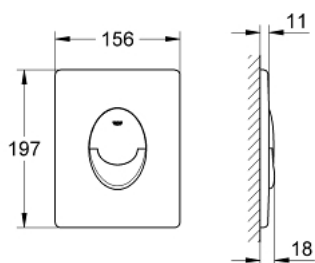

38 505 SH0 SKATE AIR НАКЛАДНАЯ ПАНЕЛЬ

ОПИСАНИЕ ПРОДУКТА

- 2 объема смыва или прерывание смыва старт/стоп
- для пневматического смывного клапана
- вертикальный монтаж
- 156 x 197 мм
- из ABS
- GROHE StarLight хромированное покрытие поверхности
- GROHE EcoJoy Технология совершенного потока при уменьшенном расходе воды
- для Rapid SL и Uniset со смывным бачком GD 2
- для установки на Rapid SLX необходимо заказать ревизионный короб 66 791 000 (приобретается отдельно)

Certificate NF

38 505 SH0 SKATE AIR НАКЛАДНАЯ ПАНЕЛЬ

ЗАПАСНЫЕ ЧАСТИ

1: Винт (Order-nr. 6636200M)

2: Крепежная рама (Order-nr. 43207000)

3: Крепежный набор (Order-nr. 4308500M)*

4: Крепежный набор (Order-nr. 4215800M)*