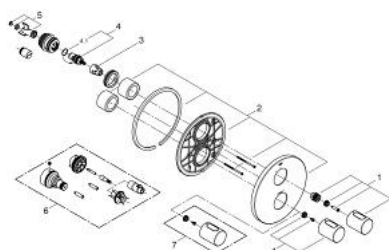

### ОПИСАНИЕ ПРОДУКТА

- комплект верхней монтажной части для GROHE Rapido T 35 500 000
- с настенными розетками GROHE FastFixation (скрытые эксцентрики, уплотнение, скрытый монтаж)
- GROHE StarLight хромированное покрытие поверхности
- GROHE SafeStop стопор безопасности при 38°C
- GROHE SafeStop Plus опционно ограничитель температуры на 43°C, включен
- GROHE EcoButton рукоятка регулировки напора с кнопкой для экономии воды и индивидуально устанавливаемым стопором
- Carbodur керамический вентиль 1/2", 180°
- без встраиваемого механизма

### ЗАПАСНЫЕ ЧАСТИ

- 1: Рычаг (Order-nr. 47805000)
- 2: Розетка (Order-nr. 47809000)
- 3: Стопор (Order-nr. 10093000)
- 4: Керамический вентиль 1/2" (Order-nr. 45346000)
- 4.1: O-кольцо Ø18,2 x Ø1,7 (Order-nr. 0392400M)
- 5: Переходник (Order-nr. 12702000)
- 6: Набор удлинителей 27,5 мм (Order-nr. 47780000)\*
- 7: Рукоятка выбора температуры (Order-nr. 47812000)\*