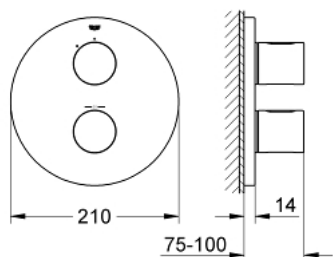

### ОПИСАНИЕ ПРОДУКТА

- комплект верхней монтажной части для GROHE Rapido T 35 500 000
- с настенными розетками GROHE FastFixation (скрытые эксцентрики, уплотнение, скрытый монтаж)
- GROHE StarLight хромированное покрытие поверхности
- GROHE SafeStop стопор безопасности при 38°C
- GROHE SafeStop Plus опционно ограничитель температуры на 43°C, включен
- GROHE EcoButton рукоятка регулировки напора с кнопкой для экономии воды и индивидуально устанавливаемым стопором
- Carbodur керамический вентиль 1/2", 180°
- без встраиваемого механизма

### ЗАПАСНЫЕ ЧАСТИ

- 1: Рычаг (Order-nr. 47805000)
- 2: Розетка (Order-nr. 47809000)
- 3: Стопор (Order-nr. 10093000)
- 4: Керамический вентиль 1/2" (Order-nr. 45346000)
- 4.1: O-кольцо Ø18,2 x Ø1,7 (Order-nr. 0392400M)
- 5: Переходник (Order-nr. 12702000)
- 6: Набор удлинителей 27,5 мм (Order-nr. 47780000)\*
- 7: Рукоятка выбора температуры (Order-nr. 47812000)\*