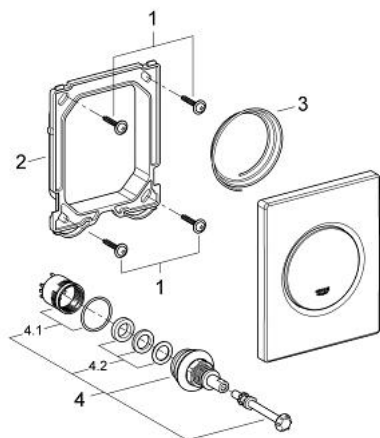

## 38 804 SH0 NOVA COSMOPOLITAN НАКЛАДНАЯ ПАНЕЛЬ

### ОПИСАНИЕ ПРОДУКТА

- механическая панель смыва для писсуара
- комплект верхней монтажной части
- для Rapido U или Rapido UMB
- 116 x 144 мм
- механический функциональный элемент
- минимальное давление 0,5 бар
- максимальное давление 6 бар
- 1.0 - 6.0 настройка
- Арматурная группа II

### ЗАПАСНЫЕ ЧАСТИ

- 1: Винт (Order-nr. 6636200M)
- 2: Крепежная рама (Order-nr. 66845000)
- 3: Пружина (Order-nr. 4309700M)
- 4: Картридж (Order-nr. 42354000)
- 4.1: Комплект уплотнений (Order-nr. 4271500M)
- 4.2: Кольца-прокладки (Order-nr. 4282000M)