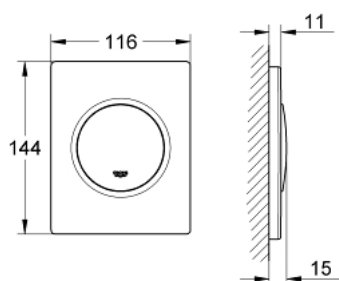

### ОПИСАНИЕ ПРОДУКТА

- механическая панель смыва для писсуара
- комплект верхней монтажной части
- для Rapido U или Rapido UMB
- 116 x 144 мм
- механический функциональный элемент
- минимальное давление 0,5 бар
- максимальное давление 6 бар
- 1.0 - 6.0 настройка
- Арматурная группа II