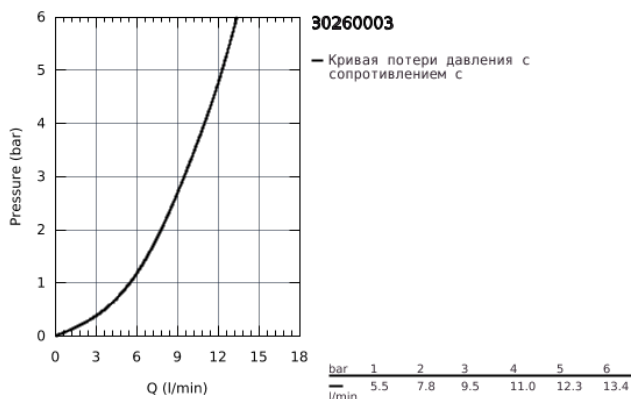

30 260 003 EUROSMART СМЕСИТЕЛЬ ОДНОРЫЧАЖНЫЙ ДЛЯ МОЙКИ, DN 15

ОПИСАНИЕ ПРОДУКТА

- с низким изливом
- монтаж на одно отверстие
- GROHE StarLight хромированное покрытие поверхности
- GROHE SilkMove ESKерамический картридж 35 мм с энергосберегающей функцией (подача холодной воды при центральном положении рычага)
- регулировка расхода воды
- поворотный литой излив
- диапазон поворота 90°
- GROHE Zero Изолированный водоток - вода не контактирует с металлами корпуса смесителя
- аэратор с возможностью демонтажа без инструментов (с помощью монеты)
- гибкая подводка $3/8''$
- GROHE FastFixation Plus Система монтажа
- минимальное давление 1,0 бар
- профессиональная серия