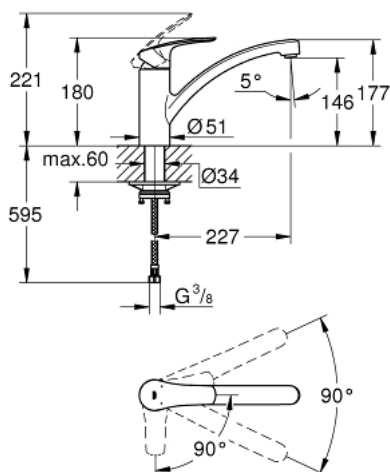

30 260 003 EUROSMART СМЕСИТЕЛЬ ОДНОРЫЧАЖНЫЙ ДЛЯ МОЙКИ, DN 15

ОПИСАНИЕ ПРОДУКТА

- с низким изливом
- монтаж на одно отверстие
- GROHE StarLight хромированное покрытие поверхности
- GROHE SilkMove ESKерамический картридж 35 мм с энергосберегающей функцией (подача холодной воды при центральном положении рычага)
- регулировка расхода воды
- поворотный литой излив
- диапазон поворота 90°
- GROHE Zero Изолированный водоток - вода не контактирует с металлами корпуса смесителя
- аэратор с возможностью демонтажа без инструментов (с помощью монеты)
- гибкая подводка $3/8''$
- GROHE FastFixation Plus Система монтажа
- минимальное давление 1,0 бар
- профессиональная серия

30 260 003 EUROSMART СМЕСИТЕЛЬ ОДНОРЫЧАЖНЫЙ ДЛЯ МОЙКИ, DN 15

ЗАПАСНЫЕ ЧАСТИ

- 1: lever (Order-nr. 48540000)
- 2: Колпак (Order-nr. 46492000)
- 3: Screw ring (Order-nr. 46815000)
- 4: Картридж (Order-nr. 46863000)
- 5: Регулятор струи (Order-nr. 48356000)
- 6: Комплект крепежа (Order-nr. 48477000)
- 7: Ключ (Order-nr. 19332000)*