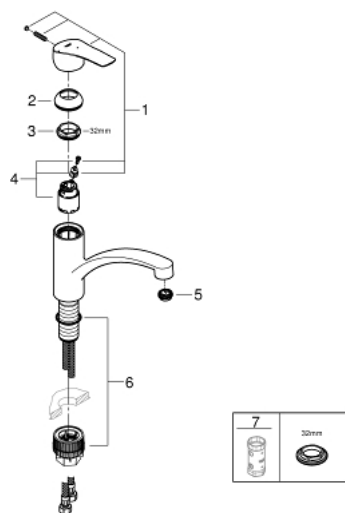

30 260 003 EUROSMART СМЕСИТЕЛЬ ОДНОРЫЧАЖНЫЙ ДЛЯ МОЙКИ, DN 15

ОПИСАНИЕ ПРОДУКТА

- с низким изливом
- монтаж на одно отверстие
- GROHE StarLight хромированное покрытие поверхности
- GROHE SilkMove ESKерамический картридж 35 мм с энергосберегающей функцией (подача холодной воды при центральном положении рычага)
- регулировка расхода воды
- поворотный литой излив
- диапазон поворота 90°
- GROHE Zero Изолированный водоток - вода не контактирует с металлами корпуса смесителя
- аэратор с возможностью демонтажа без инструментов (с помощью монеты)
- гибкая подводка $3/8''$
- GROHE FastFixation Plus Система монтажа
- минимальное давление 1,0 бар
- профессиональная серия

30 260 003 EUROSMART СМЕСИТЕЛЬ ОДНОРЫЧАЖНЫЙ ДЛЯ МОЙКИ, DN 15

ЗАПАСНЫЕ ЧАСТИ

- 1: lever (Order-nr. 48540000)
- 2: Колпак (Order-nr. 46492000)
- 3: Screw ring (Order-nr. 46815000)
- 4: Картридж (Order-nr. 46863000)
- 5: Регулятор струи (Order-nr. 48356000)
- 6: Комплект крепежа (Order-nr. 48477000)
- 7: Ключ (Order-nr. 19332000)*